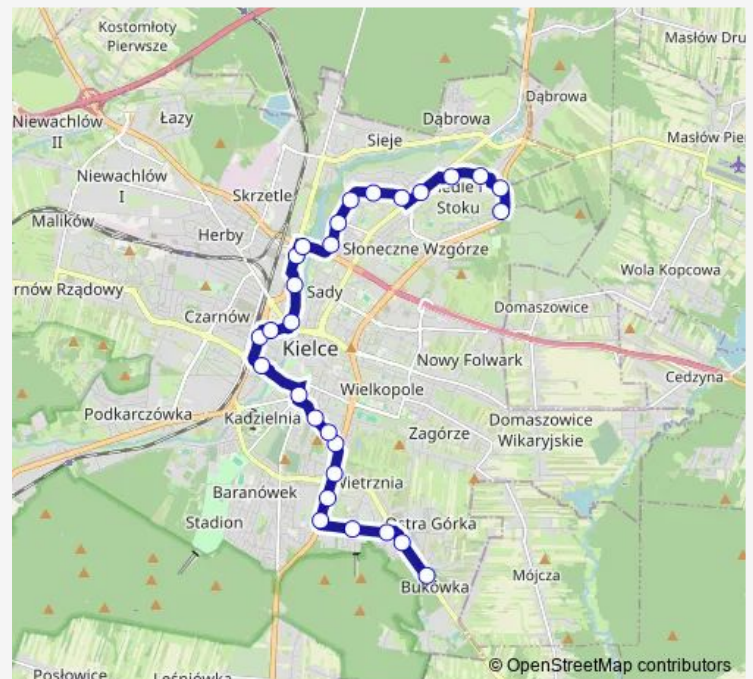

### Route schedule

Os. Świętokrzyskie — Bukówka

Monday	03:20-01:38 <sup>+1</sup>
Tuesday	03:20-01:38 <sup>+1</sup>
Wednesday	03:20-01:38 <sup>+1</sup>
Thursday	03:20-01:38 <sup>+1</sup>
Friday	03:20-01:38 <sup>+1</sup>
Saturday	03:20-01:38 <sup>+1</sup>
Sunday	03:20-01:38 <sup>+1</sup>

### Route info

Direction: Os. Świętokrzyskie

Stops: 27

Trip Duration: 0 hour 30 min

Popiełuszki / Wrzosowa

Wrzosowa / Starostwo Powiatowe

Wrzosowa

Wrzosowa os. Podhale