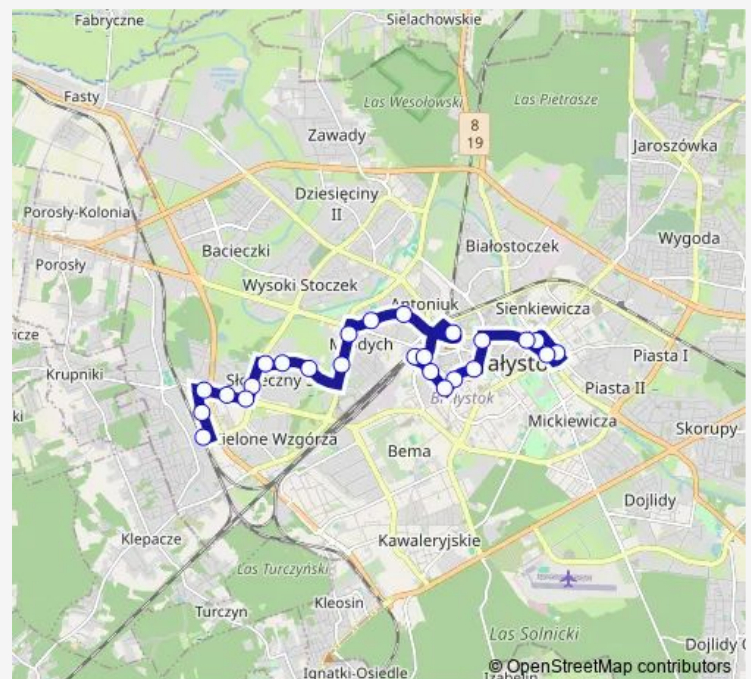

Sikorskiego/Batalionów Chłopskich(429)

Popiełuszki/Sikorskiego(430)

Route schedule

Sienkiewicza/Rzeka Biała (417) — Starosielce PKP/Pętla(451)

Monday —

Tuesday —

Wednesday —

Thursday —

Friday —

Saturday 00:10-03:10

Sunday 00:10-03:10

Route info

Direction: Sienkiewicza/Rzeka Biała (417)

Stops: 25

Trip Duration: 0 hour 31 min

Popiełuszki/Batalionów Chłopskich(348)

Popiełuszki/al. Niepodległości(343)

Boboli/Letnia(052)

Starosielce PKP/Pętla(451)

Direction

Starosielce PKP/Pętla(451) — Sienkiewicza/Rzeka Biała (417)

22 stops

[Open route schedule](#)

Starosielce PKP/Pętla(451)

Monday —

Tuesday —

Wednesday —

Thursday —

Friday —

Saturday 00:41-03:41

Sunday 00:41-03:41

Route info