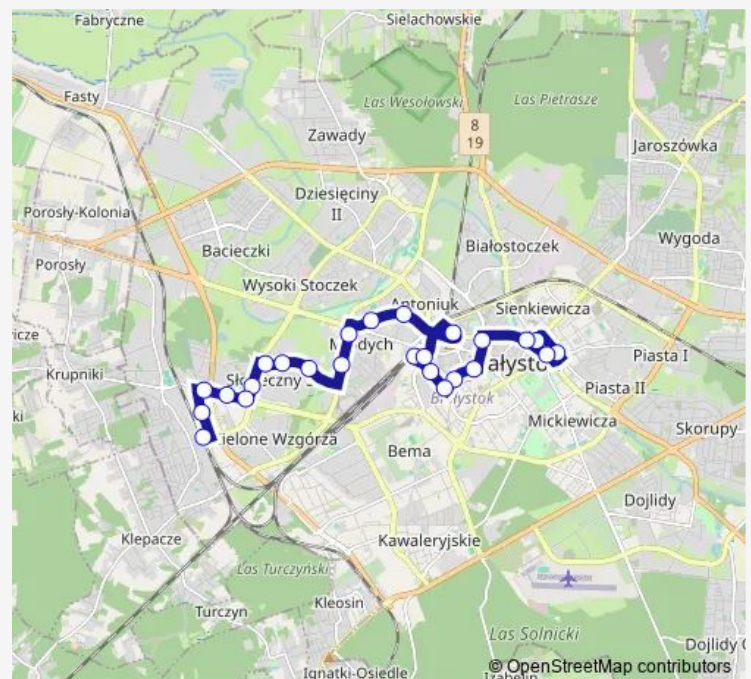

Sikorskiego/Batalionów Chłopskich(429)

Popiełuszki/Sikorskiego(430)

Route schedule

Sienkiewicza/Rzeka Biała (417) — Starosielce PKP/Pętla(451)

Monday —

Tuesday —

Wednesday —

Thursday —

Friday —

Saturday 00:10-03:10

Sunday 00:10-03:10

Route info

Direction: Sienkiewicza/Rzeka Biała (417)

Stops: 25

Trip Duration: 0 hour 31 min

Popiełuszki/Batalionów Chłopskich(348)

Popiełuszki/al. Niepodległości(343)

Boboli/Letnia(052)

Starosielce PKP/Pętla(451)

Direction

Starosielce PKP/Pętla(451) — Sienkiewicza/Rzeka Biała (417)

22 stops

[Open route schedule](#)

Starosielce PKP/Pętla(451)

Monday —

Tuesday —

Wednesday —

Thursday —

Friday —

Saturday 00:41-03:41

Sunday 00:41-03:41

Route info