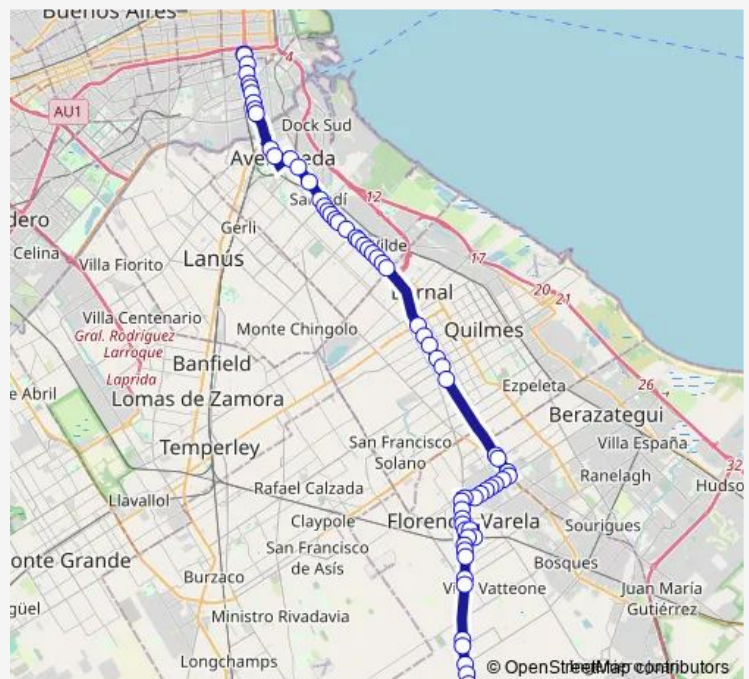

Avenida EVA Perón 4100-4198

Avenida Sarmiento 3834

Avenida EVA Perón 3700-3798

Route schedule

Avenida EVA Perón — 1442 Lima

Monday 00:24-23:20

Tuesday 00:24-23:20

Wednesday 00:24-23:20

Thursday 00:24-23:20

Friday 00:24-23:20

Saturday 00:24-23:20

Sunday 00:24-23:20

Route info

Direction: Avenida EVA Perón

Stops: 77

Trip Duration: 1 hour 44 min

Avenida General José DE SAN Martín 2900-2998

AVENIDA GENERAL JOSÉ DE SAN MARTÍN 2700-2798

Avenida General José DE SAN Martín 2600-2698

MTB Florencio Varela- Manuel Dorrego

MTB FLORENCIO VARELA- SENZABELLO