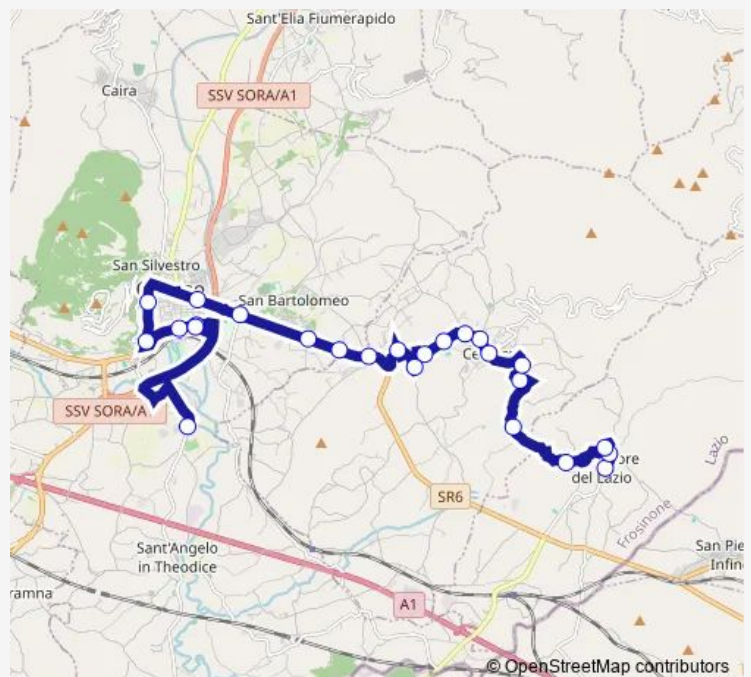

Direction

SAN VITTORE | Via Marconi Via Greci # f8061 — CASSINO | Ponte Marozzo # f8135

25 stops

[Open route schedule](#)

- SAN VITTORE | Via Marconi Via Greci # f8061
- SAN VITTORE | Via Canala # f8062
- SAN VITTORE | Via Cervaro (Km 1) # f8063
- S.VITTORE | Mirteti # f8101
- CERVARO | Via Lepudro Via Pantano # f8064
- CERVARO | Via Lepudro Via Rete # f8065
- CERVARO | Via Lepudro Via Acquacandida # f8066
- CERVARO | Piazza Casaburi # f8067
- CERVARO | Piazza San Paolo # f8068
- CERVARO | Via Braccio Croce Via Rodi # f8069
- CERVARO | Via Braccio Croce Via Colletta # f8070
- CERVARO | Via Braccio Croce (Supermercato) # f8071
- CERVARO | Via Bivio Via Romanelle # f8072
- CERVARO | Via Bivio, 146 # f8073
- CERVARO | Via Casilina Via Risorgimento # f8126
- CASSINO | Via Casilina Via Patini # f8127
- CASSINO | Via Casilina Via Polledrera # f8128
- CASSINO | Via Casilina Via Appia Nuova # f8129
- CASSINO | Ist. suoiere RIGHI # f7686
- CASSINO | Facoltà Ingegneria # f7684
- CASSINO | Via Di Biasio Viale Bonomi # f7685

Route schedule

SAN VITTORE | Via Marconi Via Greci # f8061 — CASSINO | Ponte Marozzo # f8135

Monday	07:20
Tuesday	07:20
Wednesday	07:20
Thursday	07:20
Friday	07:20
Saturday	—
Sunday	—

Route info

Direction: SAN VITTORE | Via Marconi Via Greci # f8061

Stops: 25

Trip Duration: 0 hour 50 min

San Vittore del Lazio - Cassino # Cs044d

Cassino | Stazione FS # f4411

CASSINO | Viale Garigliano Via Volturno # f7683

Cassino | Viale Garigliano Via Volturno # f4412

CASSINO | Ponte Marozzo # f8135

Bus time schedules and route maps are available in an offline PDF at busmaps.com. Use the busmaps.com website to see live bus times, train schedule or subway schedule, and step-by-step directions for all public transit in Cervaro