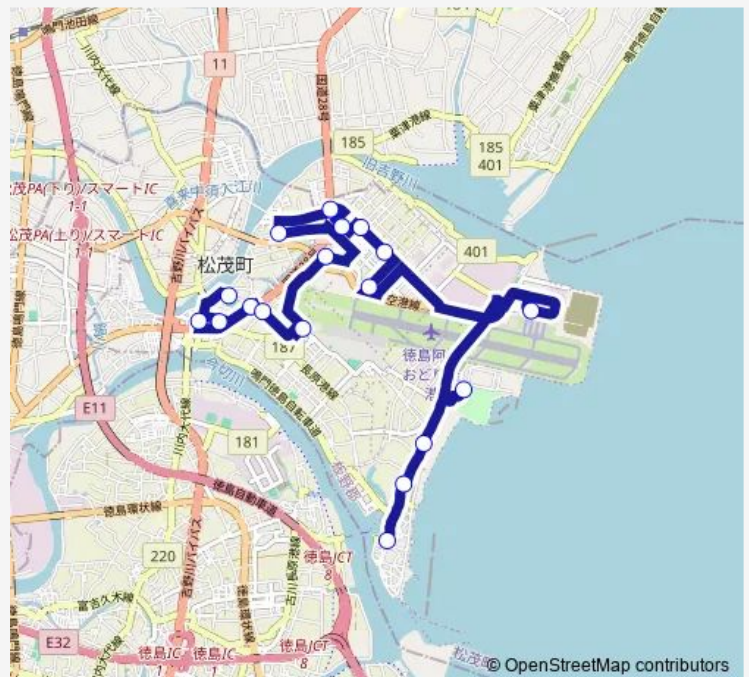

満穂自治センター

徳島阿波おどり空港

月見ヶ丘海浜公園

豊岡

長原小学校

若宮神社

Route schedule

松鶴苑・ マツシゲート前 — 若宮神社

Monday 09:45-16:55

Tuesday 09:45-16:55

Wednesday 09:45-16:55

Thursday 09:45-16:55

Friday 09:45-16:55

Saturday 09:45-16:55

Sunday 10:25-15:35

Route info

Direction: 松鶴苑・ マツシゲート前

Stops: 18

Trip Duration: 0 hour 38 min

Direction

若宮神社 — 松鶴苑・マツシゲート前

17 stops

[Open route schedule](#)

若宮神社