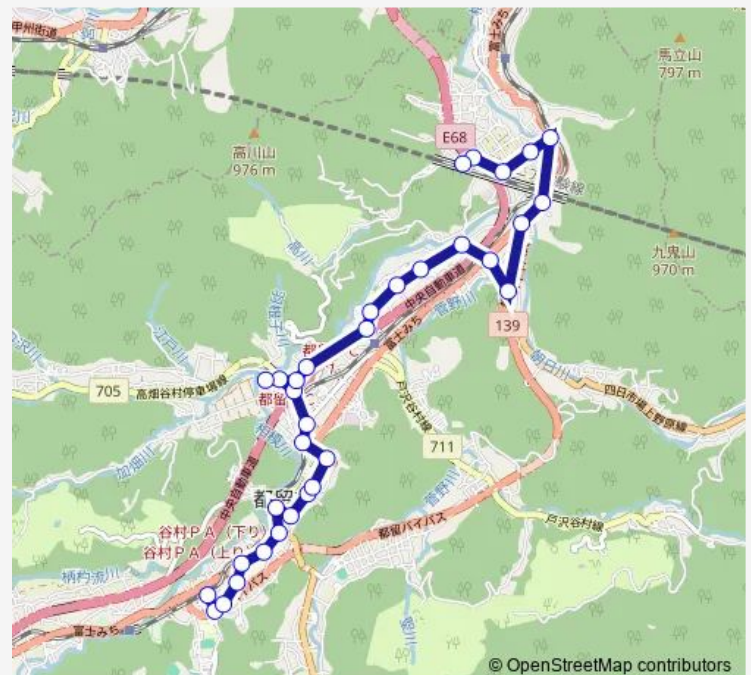

### Route schedule

都留文科大学駅前 — 県立リニア見学センター

Monday 09:00-16:15

Tuesday 09:00-16:15

Wednesday 09:00-16:15

Thursday 09:00-16:15

Friday 09:00-16:15

Saturday 09:00-16:15

### Route info

Direction: 都留文科大学駅前

Stops: 33

Trip Duration: 0 hour 30 min

健康科学大学前

川茂発電所入口

八王子神社前

禾生駅前