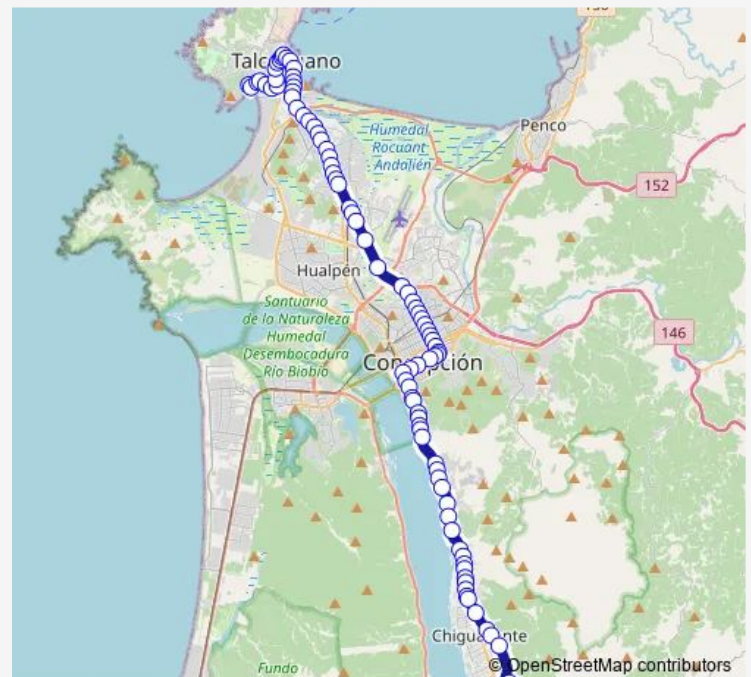

### Direction

Almirante Latorre - La Marina — Bdo O'Higgins - Calle1

89 stops

[Open route schedule](#)

Almirante Latorre - La Marina

Pedro Montt - La Marina / Sur

Pedro Montt - Lautaro

Brasil - Pedro Montt

### Route schedule

Almirante Latorre - La Marina — Bdo O'Higgins - Calle1

Monday 06:00-23:52

Tuesday 06:00-23:52

Wednesday 06:00-23:52

Thursday 06:00-23:52

Friday 06:00-23:52

Saturday 06:00-06:56

Sunday 06:00-06:56

### Route info

Direction: Almirante Latorre - La Marina

Stops: 89

Trip Duration: 1 hour 19 min

80z — Valle La Piedra

Colon - Hualpen

Colon - Lircay Sur

Colon - Bernardita