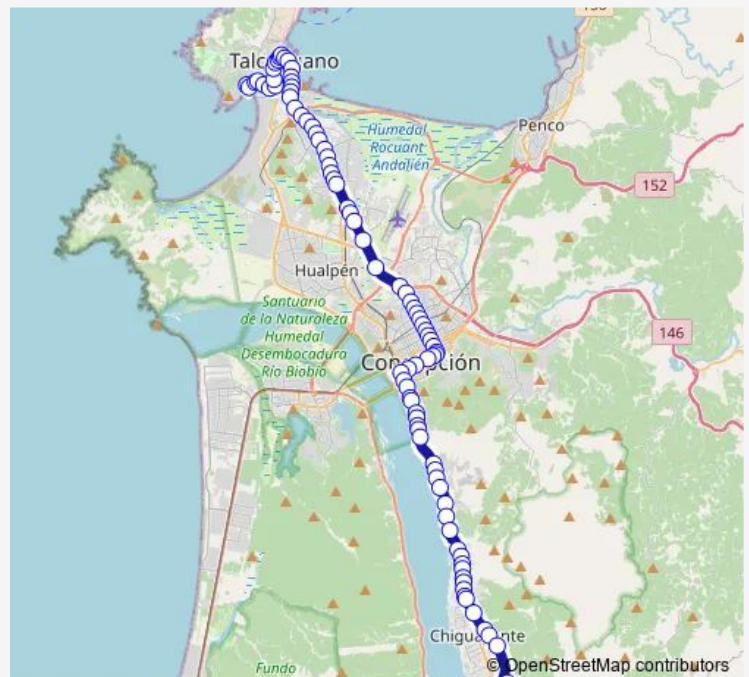

Colon - Manuel Rodriguez

Colon - O'Higgins

Colon - Chabuco

Route schedule

Almirante Latorre - La Marina — Bdo O'Higgins - Calle1

Monday 06:00-23:52

Tuesday 06:00-23:52

Wednesday 06:00-23:52

Thursday 06:00-23:52

Friday 06:00-23:52

Saturday 06:00-06:56

Sunday 06:00-06:56

Route info

Direction: Almirante Latorre - La Marina

Stops: 89

Trip Duration: 1 hour 19 min

Colon - Simon Bolivar

Colon - Juan Guillermo Sosa / Poniente

Colon - Los Condores

Colon - Petunias / Poniente

Colon - La Camelia / Poniente

Autopista Talcahuna Concep. - Rio Lenga

Autopista Talcahuna Concep. - Rio Petorca

Autopista Talcahuano Concep. - Benavente

Inacap / Poniente

Mall Plaza Trebol / Poniente

Paicaví - Gral Bonilla

Paicaví - Calle Nueva

Paicaví - Ongolmo

Paicaví - Manuel Gutierrez

Paicaví - Paredes