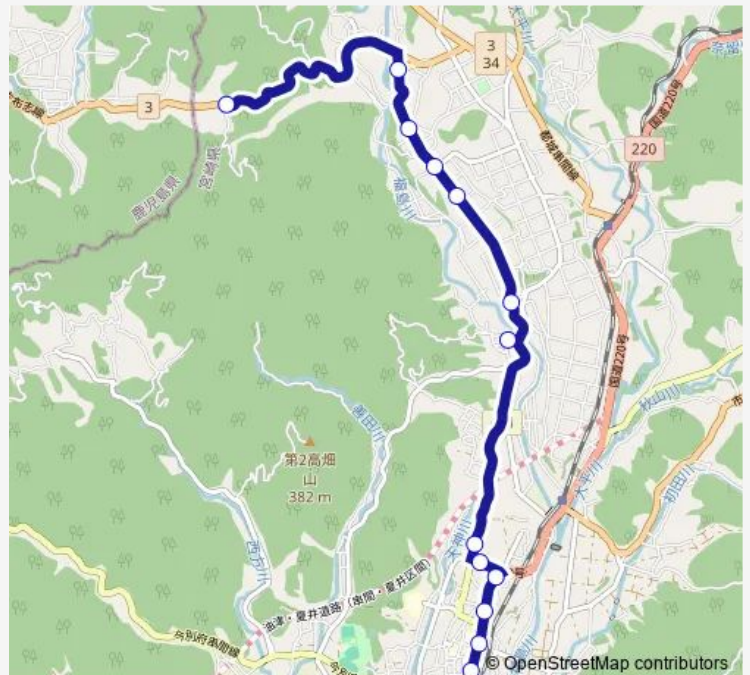

Bus よかバス 三ヶ平線快速 (射場地野行き・ 駅発)

Go to website

Direction

串間駅 — 射場地野

15 stops

[Open route schedule](#)

- 串間駅
- 旭通り
- 郡元
- 福島高前
- 上郡元
- 上町3丁目
- 第2児童公園
- 城山
- 桂原
- 井牟田
- 市ノ瀬4区
- 市ノ瀬公民館
- 市ノ瀬1区
- 矢床
- 射場地野

Route schedule

串間駅 — 射場地野

Monday	—
Tuesday	07:02
Wednesday	—
Thursday	—
Friday	—
Saturday	—
Sunday	—

Route info

Direction: 串間駅

Stops: 15

Trip Duration: 0 hour 24 min

Bus time schedules and route maps are available in an offline PDF at busmaps.com. Use the busmaps.com website to see live bus times, train schedule or subway schedule, and step-by-step directions for all public transit in Kushima