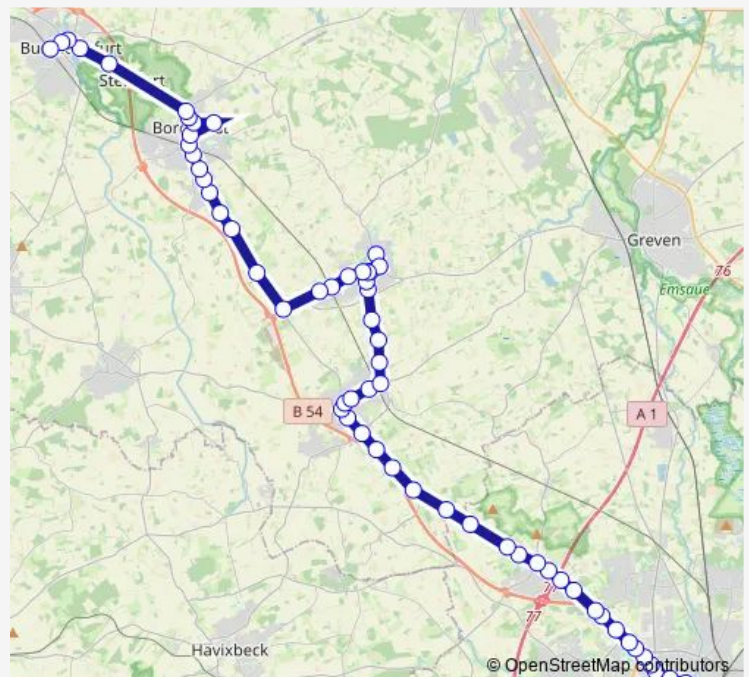

Nordwalde, Gangolfschule

Nordwalde, Post

Nordwalde, Ortsmitte

Route schedule

Burgsteinfurt, Bahnhof — Münster Hauptbahnhof

Monday 04:48-21:48

Tuesday 04:48-21:48

Wednesday 04:48-21:48

Thursday 04:48-21:48

Friday 04:48-21:48

Saturday 05:48-15:48

Sunday 08:52-22:17

Route info

Direction: Burgsteinfurt, Bahnhof

Stops: 62

Trip Duration: 1 hour 11 min

■ R73

BusMaps

Nordwalde, Ehrenmal

Nordwalde, Bustreff Gesamtschule

Nordwalde, Ehrenmal

Nordwalde, Ortsmitte

Nordwalde, Friedhof

Nordwalde, Gildestr.