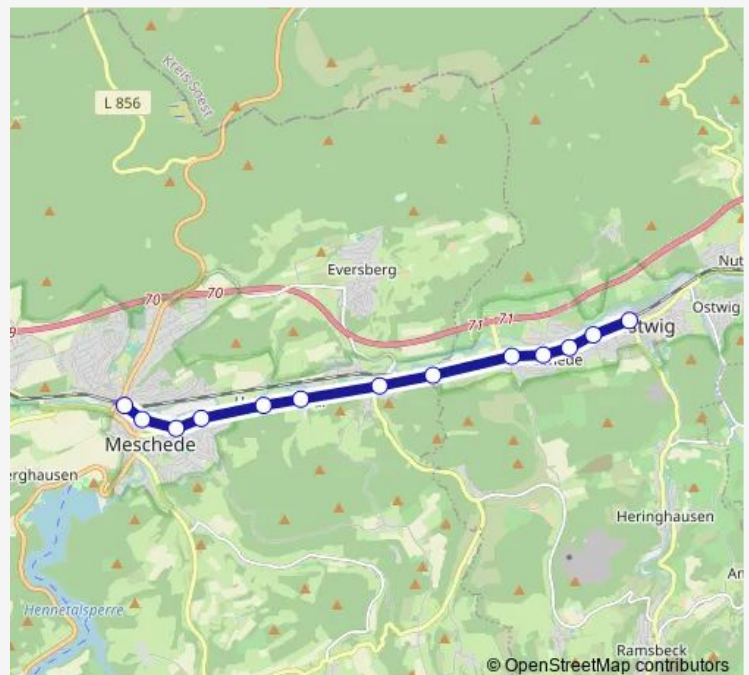

Bus R73

[Go to website](#)

Direction

Meschede, Pulverturm/Gymnasium — Bestwig, Bahnhof

12 stops

[Open route schedule](#)

Meschede, Pulverturm/Gymnasium

Meschede, H.-Voß-Str. Schulz.

Meschede, Briloner Str.

Heinrichsthal, Walze

Heinrichsthal, Schieferberg

Wehrstapel, Grimlinghauser Str

Velmede, Wiemecker Feld

Velmede, Veledastraße

Velmede, Kanalstr.

Velmede, Südstr.

Velmede, Gartenstraße

Bestwig, Bahnhof

Route schedule

Meschede, Pulverturm/Gymnasium — Bestwig, Bahnhof

Monday 13:00

Tuesday 13:00

Wednesday 13:00

Thursday 13:00

Friday 13:00

Saturday —

Sunday —

Route info

Direction: Meschede, Pulverturm/Gymnasium

Stops: 12

Trip Duration: 0 hour 25 min

■ R73 — Bestwig - Meschede