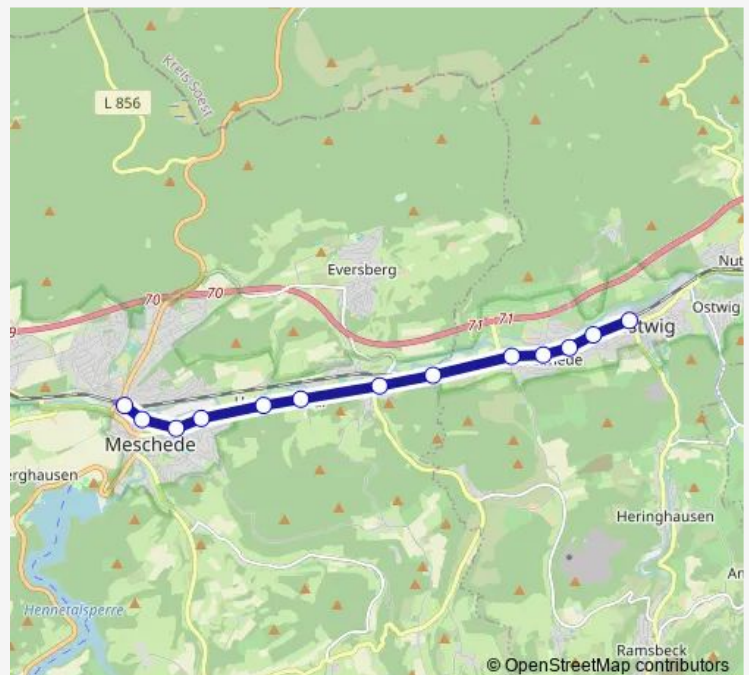

Meschede, Briloner Str.

Heinrichsthal, Walze

Heinrichsthal, Schieferberg

Wehrstapel, Grimlinghauser Str

Velmede, Wiemecker Feld

Velmede, Veledastraße

Velmede, Kanalstr.

Velmede, Südstr.

Friday 13:00

Saturday —

Sunday —

Route info

Direction: Meschede, Pulverturm/Gymnasium

Stops: 12

Trip Duration: 0 hour 25 min

■ R73

BusMaps

Direction

Bestwig, Bahnhof — Meschede, Hermann-Voß-Str.
(Schulzentrum)

10 stops

[Open route schedule](#)

Bestwig, Bahnhof

Velmede, Gartenstraße

Velmede, Südstr.

Velmede, Kanalstr.

Velmede, Veledastraße

Velmede, Wiemecker Feld

Wehrstapel, Grimlinghauser Str

Heinrichsthal, Schieferberg

Heinrichsthal, Walze

Meschede, Hermann-Voß-Str. (Schulzentrum)

Route schedule