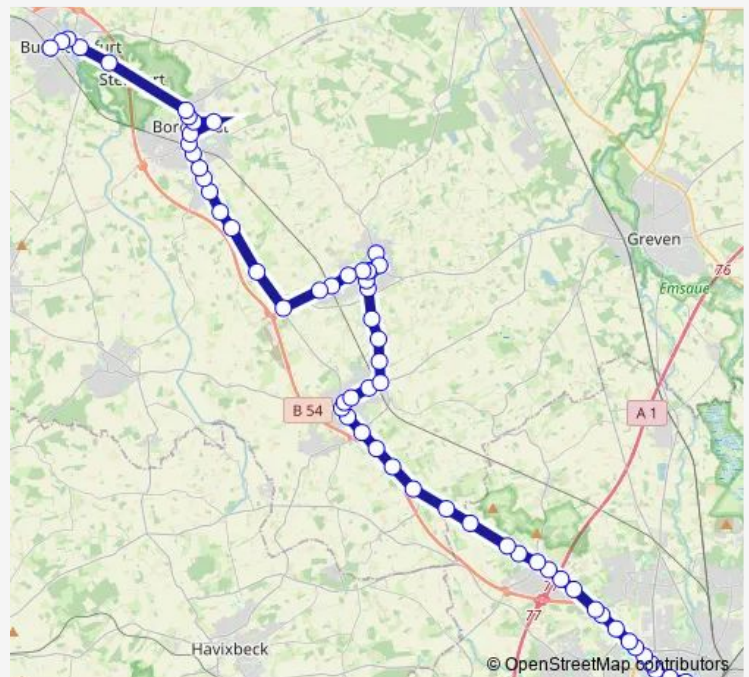

Altenberge, Waltrup

Altenberge, Sasse

Münster Middendorf

Münster Einingweg

Route schedule

Nordwalde, Bustreff Gesamtschule — Münster (Westf) Hauptbahnhof Bstg D1

Monday 05:58

Tuesday 05:58

Wednesday 05:58

Thursday 05:58

Friday 05:58

Saturday —

Sunday —

Route info

Direction: Nordwalde, Bustreff Gesamtschule

Stops: 39

Trip Duration: 0 hour 45 min

■ R73

Münster Nienberge Gewerbegebiet

Münster Hägerstraße

Münster Nienberge Friedhof

Münster Gewerbegebiet Uhlenkotten

Münster Haus Uhlenkotten

Münster Wilkinghege Golfplatz

Münster Abzweig Wilkinghege Bstg C

Münster Kortenbreite

Münster Technologiepark Bstg B

Münster Leonardo-Campus

Münster Orleans-Ring Bstg D

Münster Kapuzinerstraße

Münster Steinfurter Str Bstg B

Münster Neutor