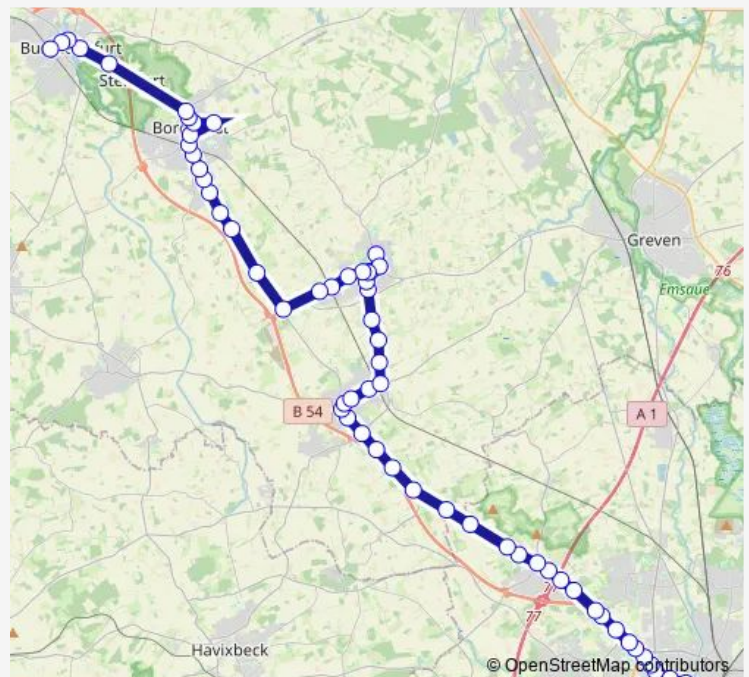

Nordwalde, Gangolfschule

Nordwalde, Post

Nordwalde, Ortsmitte

Route schedule

Burgsteinfurt, Bahnhof — Münster Hauptbahnhof

Monday 06:08

Tuesday —

Wednesday —

Thursday 06:08

Friday 06:08

Saturday —

Sunday —

Route info

Direction: Burgsteinfurt, Bahnhof

Stops: 61

Trip Duration: 1 hour 17 min

■ R73

Nordwalde, Ehrenmal

Nordwalde, Bustreff Gesamtschule

Nordwalde, Ehrenmal

Nordwalde, Ortsmitte

Nordwalde, Friedhof

Nordwalde, Gildestr.

Nordwalde, Kiwitt