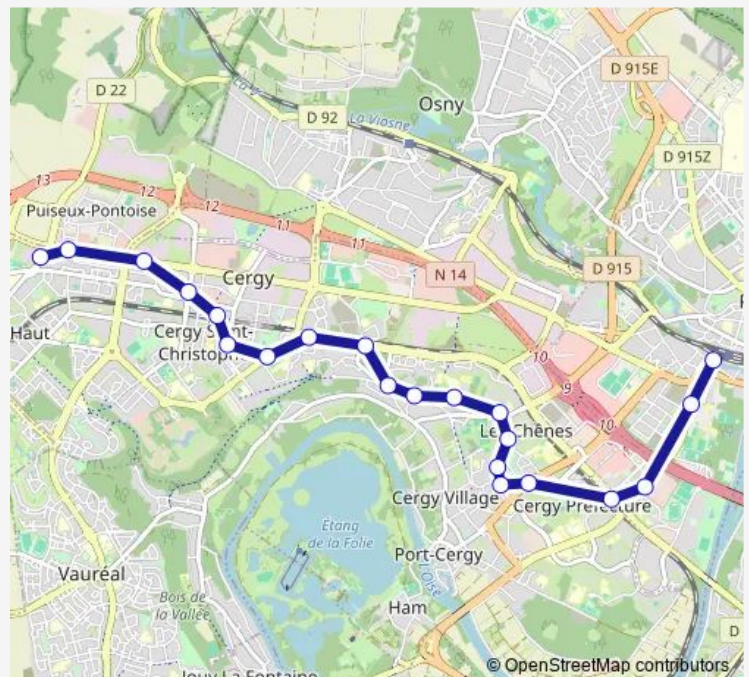

La Sébille

Rond-Point Haut Gency

Martelet

Rue du Chemin de Fer

Cergy Saint-Christophe Rer

### Route info

Direction: Pontoise Gare

Stops: 17

Trip Duration: 0 hour 26 min