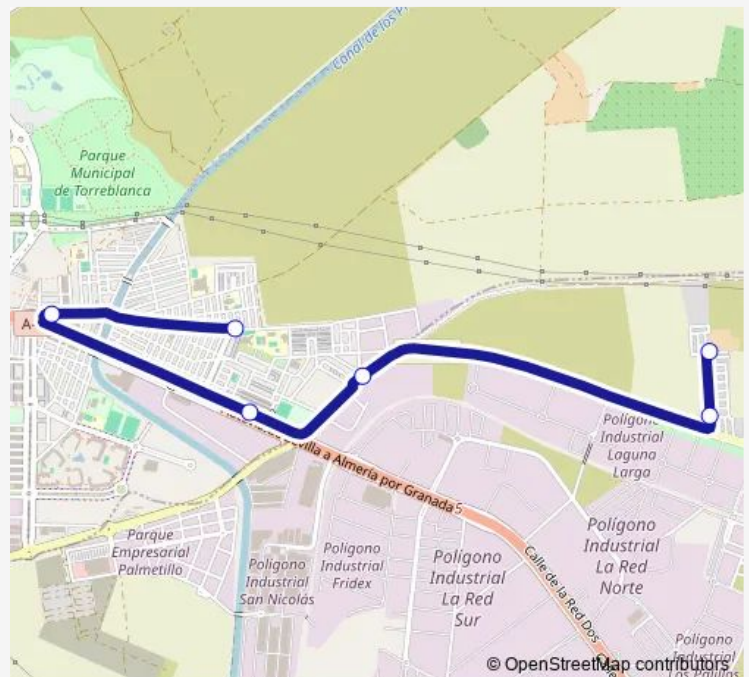

# Bus 1201 M-120 Sevilla (Torreblanca) - Alcalá De Guadaíra (San Rafael)

[Go to website](#)**Direction**

Plaza Director Ricardo Carmona — C Torrelaguna (Esq C Torremegía)

6 stops

[Open route schedule](#)

Plaza Director Ricardo Carmona

Monday 08:00-17:45

Tuesday 08:00-17:45

Wednesday 08:00-17:45

Thursday 08:00-17:45

Friday 08:00-17:45

Saturday —

Sunday —

**Route info**

Direction: Plaza Director Ricardo Carmona

Stops: 6

Trip Duration: 0 hour 12 min

**Direction**

C/ Pero Mingo (Ambulatorio) — Plaza Director Ricardo Carmona

6 stops

[Open route schedule](#)

C/ Pero Mingo (Ambulatorio)

C Torrelaguna (Esq C Torremegía)

Plaza De Las Acacias

C Sicomoro

Av Los Azahares (I)

Plaza Director Ricardo Carmona

**Route schedule**

C/ Pero Mingo (Ambulatorio) — Plaza Director Ricardo Carmona

Monday 10:00-17:30