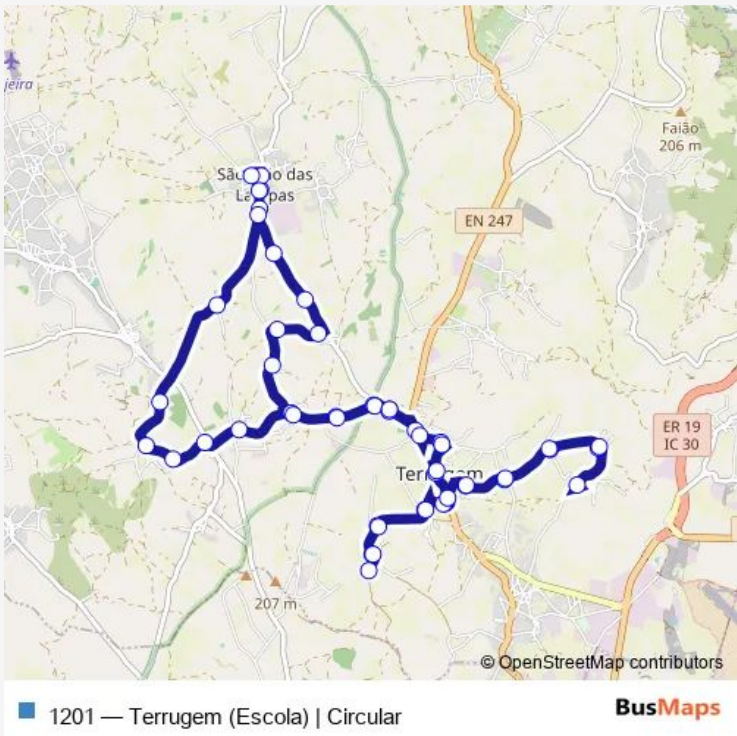

Bus 1201 Terrugem (Escola) | Circular

[Go to website](#)

Direction
 Terrugem (Escola Secundária) — Terrugem (Escola Secundária)
 51 stops
[Open route schedule](#)

- Terrugem (Escola Secundária)
- Av 5 Outubro (X)
- Av 5 Outubro Tasco
- Av 5 Outubro 60 A
- R Guilherme Jacinto (Lgo Central)
- Estr da Pernigem 1
- Estr da Pernigem 30
- Estr da Pernigem 64
- Estr da Pernigem (X) R da Junqueira
- Av Dr Brandão Vasconcelos 1
- Av Central 8
- Av Central 9
- Av Central 83
- R Fontanário (Centro de Saúde)
- Av Central frente 9
- Av Central 5
- R Principal 20
- R Principal 73
- Estr da Ribeira 87
- Estrada da Ribeira 51
- Estr da Ribeira (Lgo do Parque Infantil)

Route schedule
 Terrugem (Escola Secundária) — Terrugem (Escola Secundária)

Monday	07:30-18:50
Tuesday	07:30-18:50
Wednesday	07:30-18:50
Thursday	07:30-18:50
Friday	07:30-18:50
Saturday	—
Sunday	—

Route info
 Direction: Terrugem (Escola Secundária)
 Stops: 51
 Trip Duration: 0 hour 40 min

Av 5 Outubro 57a

Av 5 Outubro Tasco

Av 5 Outubro (X)

R Alto dos Moinhos (Escola)

Av 29 Agosto (Cemitério)

Terrugem (Centro de Saúde)

Terrugem (Igreja)

Estr do À-do-Pipo 14