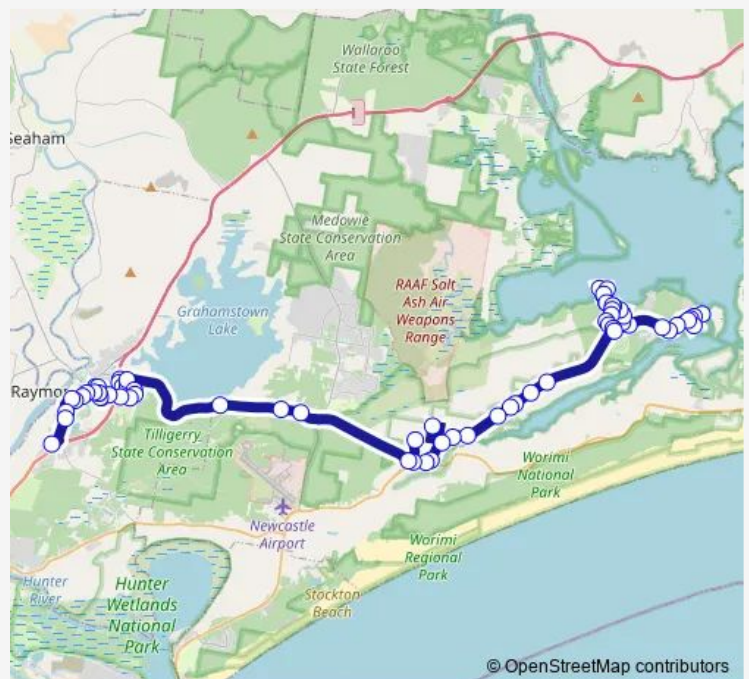

Meredith Av Before Johnson Pde

Gould Dr Opp Club Lemon Tree

Elaine Av Opp Kenneth Pde

Kenneth Pde Opp Club Lemon Tree

Lemon Tree Passage Rd After Blanch St

Lemon Tree Passage Rd After Crawley Av

Lemon Tree Passage Rd At Oyster Farm Rd

Tilligerry RSL Club, Lemon Tree Passage Rd

President Wilson Walk Opp Tilligerry Shopping Plaza

President Wilson Walk Before Rigney Rd

Diggers Dr Before King Albert Av

Peace Pde At President Poincare Pde

Tanilba Av After Peace Pde

Tanilba Av Opp Swan St

Admiralty Av At Caswell Cres

Caswell Cres At Admiralty Av

Swan Park, Tanilba Av

Tanilba Av Before Peace Pde

Peace Pde Opp President Poincare Pde

Route schedule

Meredith Av At Cook Pde — Hunter River High School, Elkin Av

Monday	07:35
Tuesday	07:35
Wednesday	07:35
Thursday	07:35
Friday	07:35
Saturday	—
Sunday	—

Route info

Direction: Meredith Av At Cook Pde

Stops: 67

Trip Duration: 1 hour 15 min

1201 — Lemon Tree Passage to St Brigids PS and Hunter River Hs