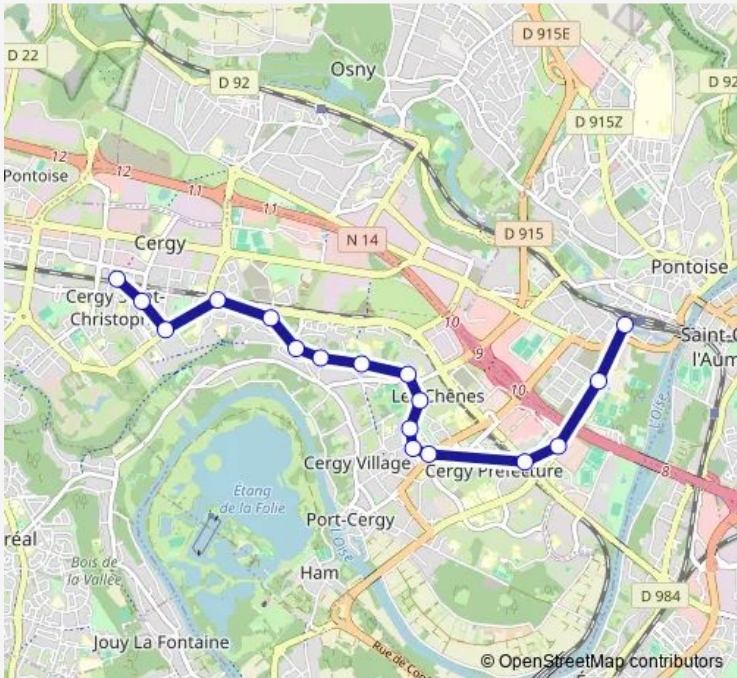

Direction
 Pontoise Gare — Cergy Saint-Christophe Rer
 17 stops
[Open route schedule](#)

- Pontoise Gare
- Avenue du Premier Dragon
- Lycée Kastler
- Gare De Cergy Prefecture
- Chemin Dupuis
- La Croix Petit
- Le Ponceau
- Les Chênes
- Linandes Vertes
- Le Collège
- Clos Couturier
- La Justice
- La Sébille
- Rond-Point Haut Gency
- Martelet
- Rue du Chemin de Fer
- Cergy Saint-Christophe Rer

Route schedule
 Pontoise Gare — Cergy Saint-Christophe Rer

Monday	05:30-21:35
Tuesday	05:30-21:35
Wednesday	05:30-21:35
Thursday	05:30-21:35
Friday	05:30-21:35
Saturday	06:03-20:48
Sunday	07:38-20:17

Route info
 Direction: Pontoise Gare
 Stops: 17
 Trip Duration: 0 hour 26 min

Direction

Saint-Christophe Rer — Pontoise Gare

17 stops

[Open route schedule](#)

Saint-Christophe Rer

Rue du Chemin de Fer

Martelet

Rond-Point Haut Gency

Tuesday 05:30-21:35

Wednesday 05:30-21:35

Thursday 05:30-21:35

Friday 05:30-21:35

Saturday 05:57-21:01

Sunday 07:10-19:49

Route info

Direction: Saint-Christophe Rer