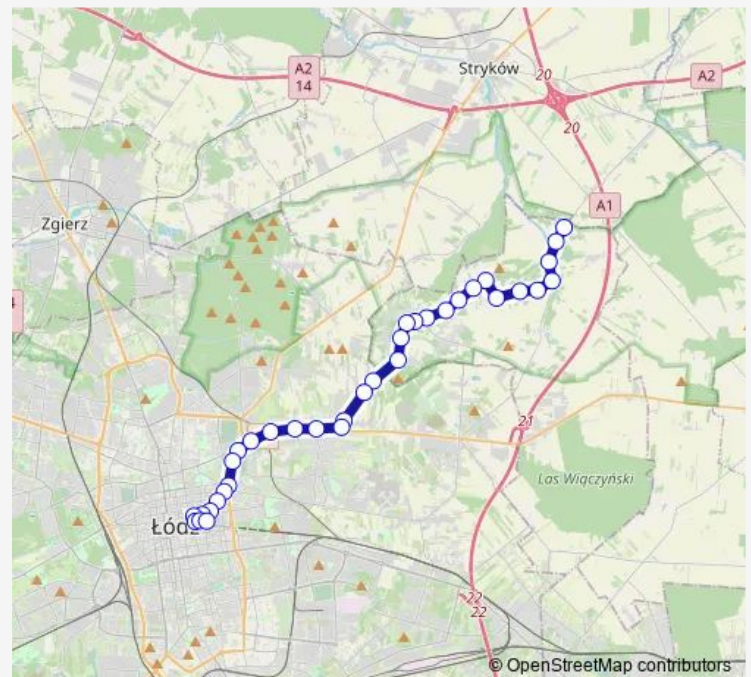

Brzezińska - Janosika (0077)

Route schedule

Skoszewy (3081) — Dw. Łódź Fabryczna (2166)

Monday 06:47-22:05

Tuesday 06:47-22:05

Wednesday 06:47-22:05

Thursday 06:47-22:05

Friday 06:47-22:05

Saturday 07:54-21:49

Sunday 07:54-21:59

Route info

Direction: Skoszewy (3081)

Stops: 35

Trip Duration: 0 hour 48 min

88C

BusMaps

Brzezińska - Kerna NŻ (0078)

Brzezińska - Śnieżna NŻ (0079)

Wojska Polskiego - Łomnicka NŻ (1339)

Palki - Wojska Polskiego (1114)

Palki - Smutna (1115)

Palki - Źródłowa (1116)

Uniwersytecka - rondo Solidarności (1790)

Dw. Łódź Fabryczna (2166)

Direction

Dw. Łódź Fabryczna (2166) — Skoszewy (3081)

32 stops

[Open route schedule](#)

Dw. Łódź Fabryczna (2166)

Uniwersytecka - Narutowicza (2304)

Uniwersytecka - Rewolucji 1905r. (2062)