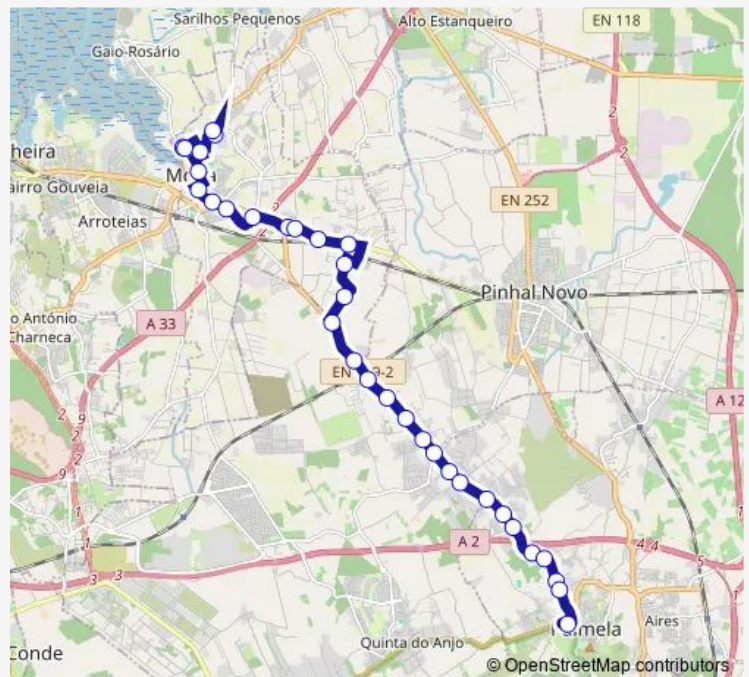

Penteado (EM 1025) Juntoxr Descobertas

Penteado X (EN 379-2) Marco KM 8

Olhos Água (En379-2) Pass Desnivelada

Olhos Água (EN 379-2) X R Chen

Olhos Água (EN 379-2 2)

Estr Restauradores Concelho Palmela 56

Route schedule

Rua da Juventude (Cemitério) — Palmela (Terminal) P4

Monday 06:25-19:15

Tuesday 06:25-19:15

Wednesday 06:25-19:15

Thursday 06:25-19:15

Friday 06:25-19:15

Saturday 09:30-18:15

Sunday —

Route info

Direction: Rua da Juventude (Cemitério)

Stops: 33

Trip Duration: 0 hour 30 min

4531 — Moita (Esc. Secundária) - Palmela (Terminal)

Olhos Água (EN 379-2) X R Luis Camões

Lagoinha (En379-2) X Estr QTA Anjo

Lagoinha (EN 379-2 X AV Lusiadas)

Lagoinha (En379-2 X AV MAL Costa Gomes)

Lagoinha (EN 379-2) R Pinheiros

Vale Touro (EN 379-2) VIV Carvalho

Vale Touro (EN 379-2 X Estr Carrascas)

Vale Touro (EN 379-2) X Cabo Visão