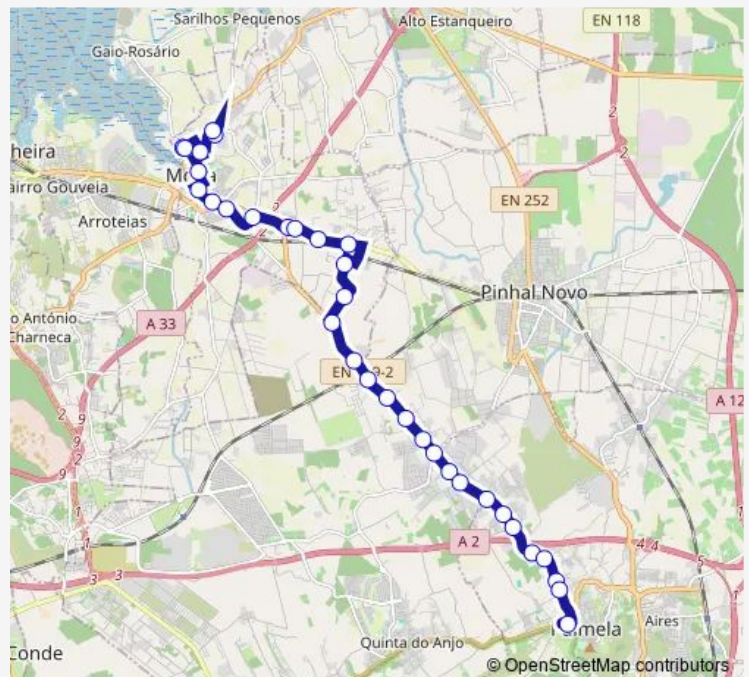

Bairro da Liberdade (Em533-1)

**Route schedule**

Palmela (Terminal) P4 — Rua da Juventude (Cemitério)

Monday 07:00-19:45

Tuesday 07:00-19:45

Wednesday 07:00-19:45

Thursday 07:00-19:45

Friday 07:00-19:45

Saturday 08:20-17:35

Sunday —

**Route info**

Direction: Palmela (Terminal) P4

Stops: 33

Trip Duration: 0 hour 30 min

4531 — Moita (Esc. Secundária) - Palmela (Terminal)

EM 533-1 Rotunda URB Carvalhinho

## Direction

Rua da Juventude (Cemitério) — Palmela (Terminal) P4

33 stops

[Open route schedule](#)

Rua da Juventude (Cemitério)

Estrada Nacional 11 13

Escola Básica Fragata do Tejo

Frente Escola Básica Fragata do Tejo

## Route info

Direction: Rua da Juventude (Cemitério)

Stops: 33

Trip Duration: 0 hour 30 min

Lagoinha (EN 379-2) R Pinheiros

Vale Touro (EN 379-2) VIV Carvalho

Vale Touro (EN 379-2 X Estr Carrascas)

Vale Touro (EN 379-2) X Cabo Visão