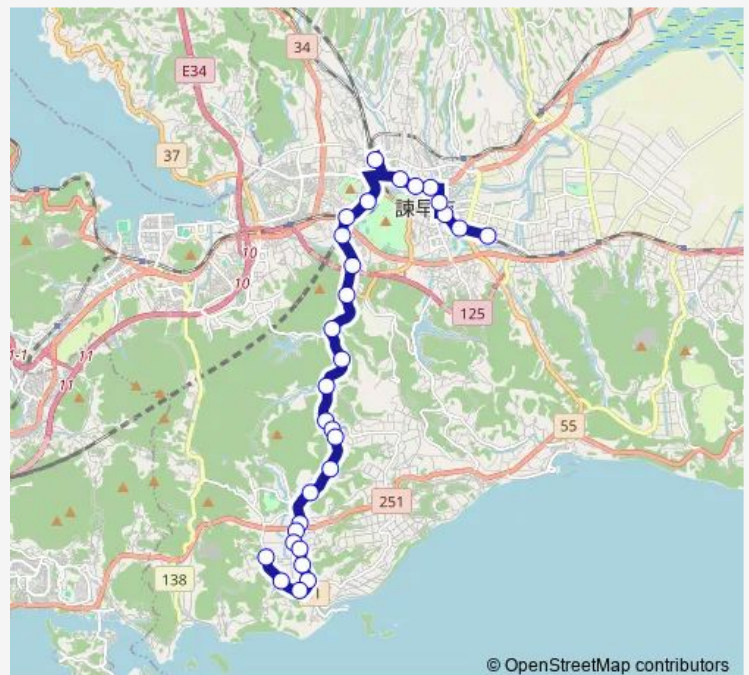

Saturday 06:13-19:13

Sunday 07:43-19:13

Route info

Direction: 東厚生町上り

Stops: 30

Trip Duration: 0 hour 40 min

© OpenStreetMap contributors

■ 飯盛団地 — 飯盛団地競技場北口・平山・江の浦