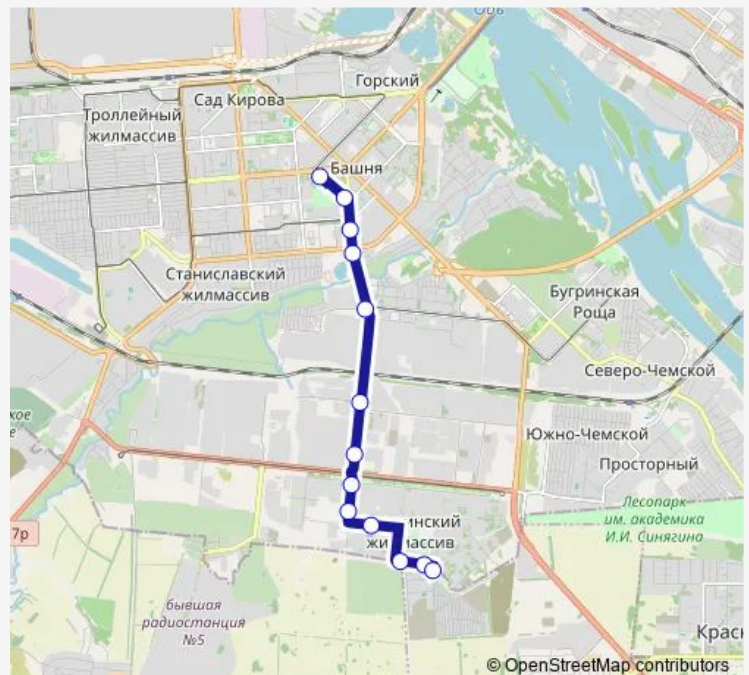

Вертковская улица/ улица Сибиряков-Гвардейцев

Советская Сибири/ улица Сибиряков-Гвардейцев

Площадь Сибиряков-Гвардейцев

Торговый Город Левобережный

Индустриальная

Площадь Кирова

Улица Зорге

Училище / Улица Зорге

Улица Громова

По требованию

Жкфламинго

Route schedule

Магазин Кристалл — Жкфламинго

Monday	03:00
Tuesday	03:00
Wednesday	03:00
Thursday	03:00
Friday	03:00
Saturday	03:40
Sunday	03:40

Route info

Direction: Магазин Кристалл

Stops: 13

Trip Duration: 0 hour 27 min

160 (Новосибирск - Элитный)

BusMaps

Direction

Жкфламинго — Метро Площадь Маркса

13 stops

[Open route schedule](#)

Жкфламинго

По требованию

Улица Громова

Училище / Улица Зорге

Улица Зорге

Площадь Кирова

Индустриальная

Торговый Город Левобережный