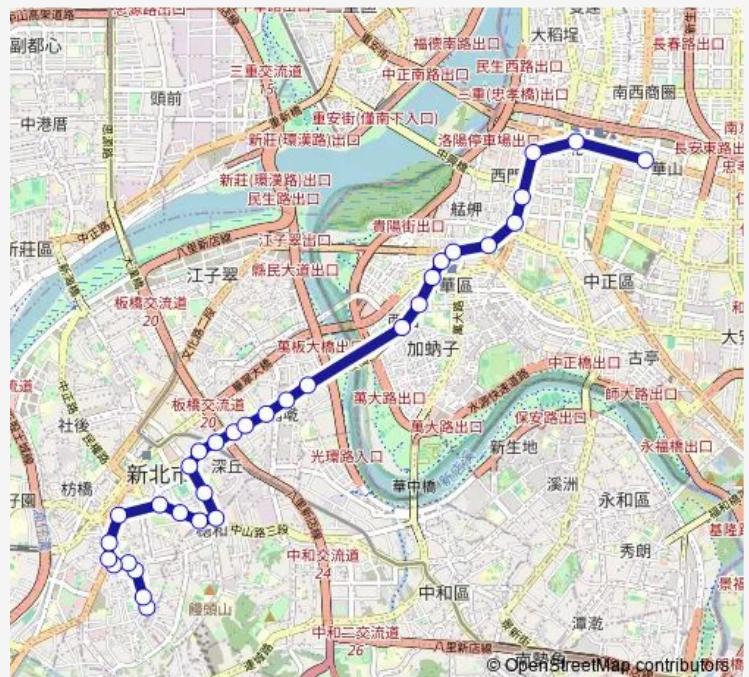

Direction

壽德新村 — 捷運善導寺站

32 stops

[Open route schedule](#)

- 壽德新村
- 重慶國中
- 重慶忠孝路口
- 忠孝路
- 中興醫院
- 福星里
- 鄉雲里
- 後站商圈
- 民族區運路口
- 電信訓練所
- 國泰街口
- 瑞穗里
- 海山高中
- 漢生路
- 中山漢生路口
- 西安里
- 中山民生路口
- 埔墘國小
- 埔墘(中山路)
- 埔墘派出所
- 光復橋

Route schedule

壽德新村 — 捷運善導寺站

Monday	00:00
Tuesday	00:00
Wednesday	00:00
Thursday	00:00
Friday	00:00
Saturday	00:00
Sunday	00:00

Route info

Direction: 壽德新村

Stops: 32

Trip Duration: 0 hour 51 min

265區 — 重慶國中-行政院

西園路二段

華江高中(西園)

西園29服飾基地

大理服飾

捷運龍山寺站

龍山國中

小南門

捷運西門站