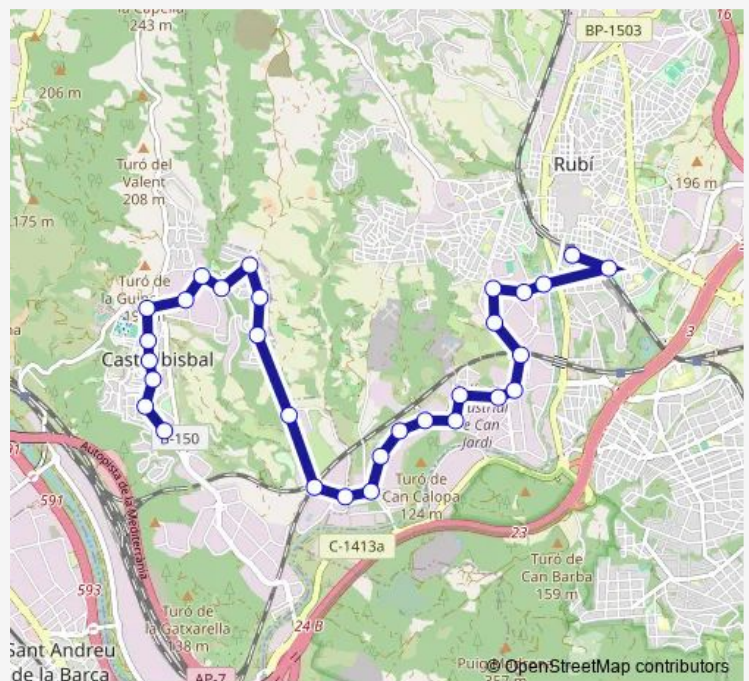

### Direction

c. Major (Cementiri) (H) — Estació d'FGC - av. Can Cabanyes (A)

32 stops

[Open route schedule](#)

- c. Major (Cementiri) (H)
- pl. Lluís Companys (IES) (H) Mb0330
- c. Pau Casals (Ajuntament) (H)
- c. Pau Casals (Ceip Montserrat) (H) Mb0331
- Castell de Benviure (H)
- rtda. Ca n'Amat (c. Castell)
- av. Can Companyà - c. Indústria
- c. Indústria - c. Tallers
- c. Tallers - c. Motors
- c. Pep Ventura - c. Conxita Badia
- c. Pep Ventura - av. Gayarre parada bus Mb0329
- c. Enric Granados - ptge. Jaume Aragay
- Ca n'Esteper (Circumval·lació - Ferrocarril)
- Ca n'Esteper (Circumval·lació - Cinemàtica) (D)
- Ca n'Esteper (c.Ferrocarril - Pont Rubí)
- Can Pi de Vilaroc (c.Domènech i Montaner) (D)
- Bòbila (av. Gaudí - rotonda) (D)
- Bòbila - Can Pi de Vilaroc (av.Gaudí) (D)
- Can Pi de Vilaroc (Gaudí - Pyasa)
- c. Stravinski - c. Bizet
- c. Bizet - c. Massenet

### Route info

Direction: c. Major (Cementiri) (H)

Stops: 32

Trip Duration: 0 hour 36 min

■ L0231 — (C6) Castellbisbal - Rubí

c. Bizet - c. Wagner

c. Vivaldi - c. Puccini

av. Can Sucarrats - c. Amsterdam

Cova Solera (Can Sucarrats - Roma) (D)

av. Can Sucarrats - av. Cova Solera

av. Cova Solera - c. París (D)

av. Cova Solera - Camí de la Riera (D)

c. Edison - Pont Cova Solera

pg. Riera (pl. Escardívol)

c. Prat de la Riba (CAP Mútua Terrassa)

## Route info

Direction: c. Major (Cementiri) (H)

Stops: 32

Trip Duration: 0 hour 46 min

c. Vivaldi - c. Puccini

av. Can Sucarrats - c. Amsterdam

Cova Solera (Can Sucarrats - Roma) (D)

av. Can Sucarrats - av. Cova Solera