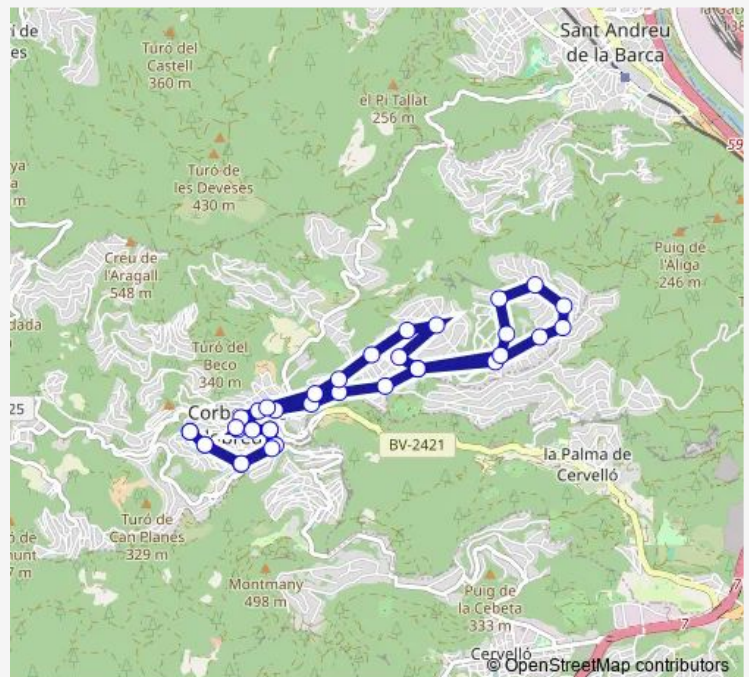

plaça del Mil·lenari (D)

Pont de Can Rafael

c. la Pau - c. Sant Antoni

c. la Pau - c. Lluís Guiamet (A)

av. la Pau (Ajuntament) (A)

c. Jaume Balmes - ctra. Barcelona

Can Xorra (ctra.Barcelona - rotonda)

el Mirador (av. Can Montmany)

plaça del Corb

Can Montmany de Can Peçoles

av. Cases Pairals (Circuit)

Route schedule

c. Buenos Aires (Cap) — c. Buenos Aires (Cap)

Monday 07:15-20:40

Tuesday 07:15-20:40

Wednesday 07:15-20:40

Thursday 07:15-20:40

Friday 07:15-20:40

Saturday —

Sunday —

Route info

Direction: c. Buenos Aires (Cap)

Stops: 37

Trip Duration: 0 hour 44 min

■ L0946 — (L1) Urbà de Corbera: Cases Pairals

BusMaps

av. Can Montmany - carrer 13

Santa Maria de l'Avall (carrer 6)

Santa Maria de l'Avall (carrer 17)

Santa Maria de l'Avall (carrer 15)

Santa Maria de l'Avall (c. Tibidabo)