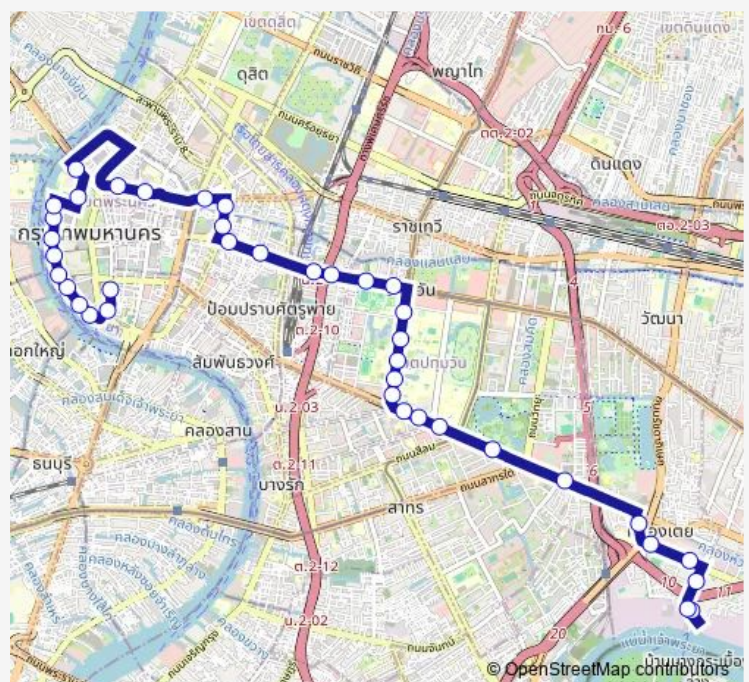

กองสลาก; The Government Lottery Office

ก่อนอนุสาวรีย์ประชาธิปไตย; Before Democracy Monument

ตรงข้ามท่าเรือผ่านฟ้า; Opposite Phan Fa Pier

หลังแยกหลานหลวง; After Lan Luang Intersection

ตรงข้ามวัดสระเกศ (ภูเขาทอง); Opposite Wat Saket (Phu Khao Thong)

ซอยแมนศรี; Soi Maen Si

Route schedule

ท่ารถคลองคูเมืองเดิม (สาย 60); Khlong Khu Mueang Derm Bus Terminal (Route 60) — ท่าเรือคลองเตย; Khlong Toei Bus Terminal

Monday	00:01
Tuesday	00:01
Wednesday	00:01
Thursday	00:01
Friday	00:01
Saturday	00:01
Sunday	00:01

Route info

Direction: ท่ารถคลองคูเมืองเดิม (สาย 60); Khlong Khu Mueang Derm Bus Terminal (Route 60)

Stops: 39

Trip Duration: 1 hour 0 min

รพ.หัวเฉียว;Hua Chieaw Hospital

วัดสามง่าม;Wat Sam Ngam

วัดชัยมงคล (พระราม1);Wat Chai Mongkhon