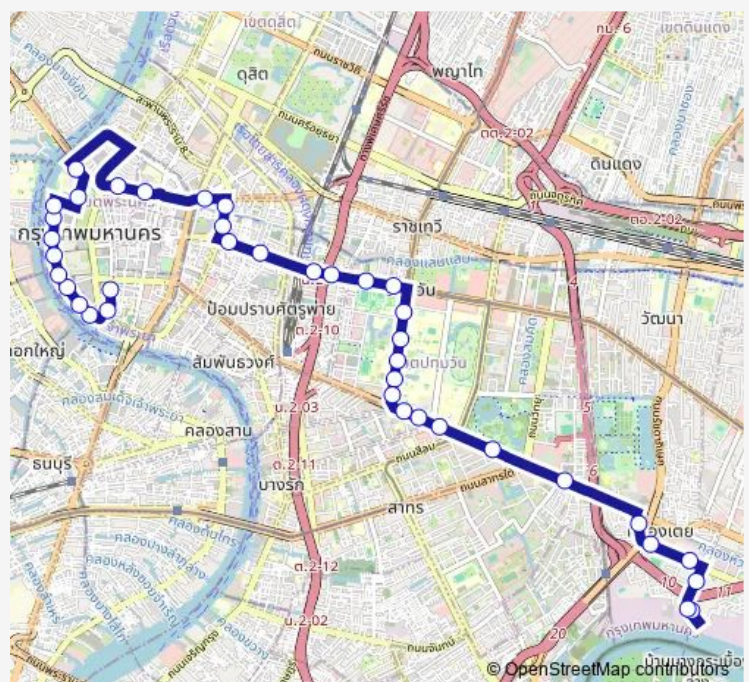

กองสลาก;The Government Lottery Office

ก่อนอนุสาวรีย์ประชาธิปไตย;Before Democracy Monument

ตรงข้ามท่าเรือผ่านฟ้า;Opposite Phan Fa Pier

หลังแยกหลานหลวง;After Lan Luang Intersection

ตรงข้ามวัดสระเกศ (ภูเขาทอง);Opposite Wat Saket (Phu Khao Thong)

ซอยแมนศรี;Soi Maen Si

Route schedule

ท่ารถคลองคูเมืองเดิม (สาย 60);Khlong Khu Mueang Derm Bus Terminal (Route 60) — ท่าเรือคลองเตย;Khlong Toei Bus Terminal

Monday	00:01
Tuesday	00:01
Wednesday	00:01
Thursday	00:01
Friday	00:01
Saturday	00:01
Sunday	00:01

Route info

Direction: ท่ารถคลองคูเมืองเดิม (สาย 60);Khlong Khu Mueang Derm Bus Terminal (Route 60)

Stops: 39

Trip Duration: 1 hour 0 min

รพ.หัวเฉียว;Hua Chieaw Hospital

วัดสามง่าม;Wat Sam Ngam

วัดชัยมงคล (พระราม1);Wat Chai Mongkhon