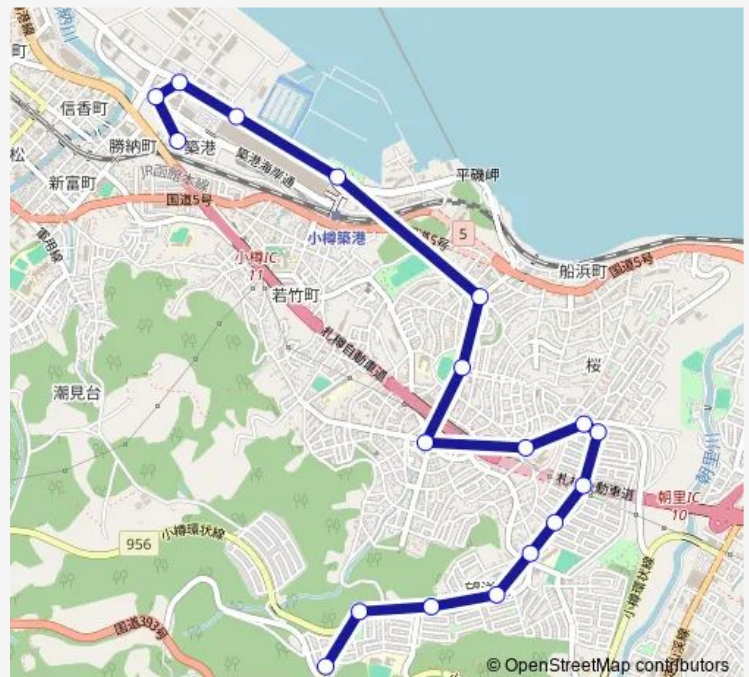

望洋パークタウン入口

こおろぎ公園

配水池前

望洋台小学校

望洋台2丁目

望洋台3丁目

みつばち公園

望洋台

Route schedule

新南樽市場 — 望洋台

Monday 13:22-15:22

Tuesday 13:22-15:22

Wednesday 13:22-15:22

Thursday 13:22-15:22

Friday 13:22-15:22

Saturday 13:22-15:22

Sunday 13:22-15:22

Route info

Direction: 新南樽市場

Stops: 18

Trip Duration: 0 hour 25 min

36 望洋台ばるて築港線

Direction

望洋台 — 済生会小樽病院

Wednesday 09:50-11:50

Thursday 09:50-11:50

Friday 09:50-11:50

Saturday 09:55-10:55

Sunday 09:55-10:55

Route info

Direction: 望洋台

Stops: 18