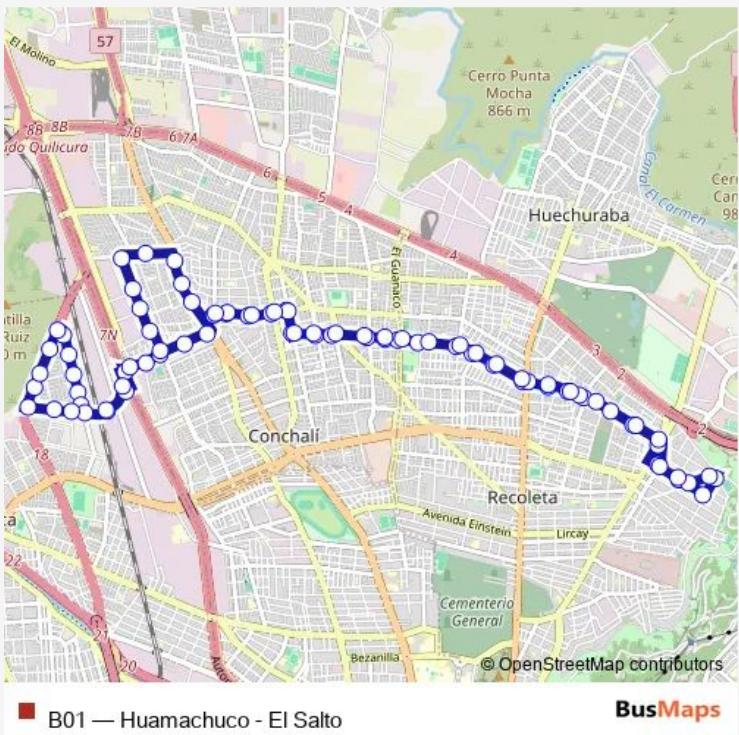

Bus B01 Huamachuco - El Salto

[Go to website](#)

Direction
 Pb1854-Fresia / esq. Los Cunches — Pb702-Av. Apóstol Santiago / esq. Fresia

86 stops

[Open route schedule](#)

- Pb1854-Fresia / esq. Los Cunches
- Pb703-Fresia / esq. México
- Pb704-Fresia / esq. Los Azahares
- Pb705-Fresia / esq. Los Araucanos
- Pb706-Fresia / esq. Los Changos
- Pb707-Puerto Montt / esq. Camino Lo Ruiz
- Pb708-Puerto Montt / esq. Av. Frei Montalva
- Pb442-Av. Edo. Frei Montalva / esq. Av. Zapadores
- Pb709-Av. Los Zapadores / esq. 1 Poniente
- Pb710-Av. Los Zapadores / esq. B. de Juras Reales
- Pb711-Av. Los Zapadores / esq. Víctor González
- Pb712-Parada 3 / (M) Vivaceta
- Pb360-Diego Silva Henríquez / esq. Tupungato
- Pb361-Diego Silva Henríquez / esq. Cdlla. de Los Andes
- Pb362-Diego Silva Henríquez / esq. Tupungato
- Pb363-Diego Silva Henríquez / esq. Pedro Fontova
- Pb364-Diego Silva Henríquez / esq. Av. La Palmilla
- Pb713-Avenida La Palmilla / esq. Perpingnon
- Pb714-Av. Los Zapadores / esq. Alberto González
- Pb715-Av. Los Zapadores / esq. General Sandino
- Pb716-Av. Los Zapadores / esq. General Gambino

Route schedule
 Pb1854-Fresia / esq. Los Cunches — Pb702-Av. Apóstol Santiago / esq. Fresia

Monday	00:00
Tuesday	00:00
Wednesday	00:00
Thursday	00:00
Friday	00:00
Saturday	00:00
Sunday	00:00

Route info

Direction: Pb1854-Fresia / esq. Los Cunches

Stops: 86

Trip Duration: 1 hour 0 min

Pb717-Av. Los Zapadores / esq. Javier Solis

Pb718-Av. Los Zapadores / esq. Av. El Guanaco

Pb719-Av. Los Zapadores / esq. Montana

Pb720-Av. Los Zapadores / esq. Juan Cristóbal