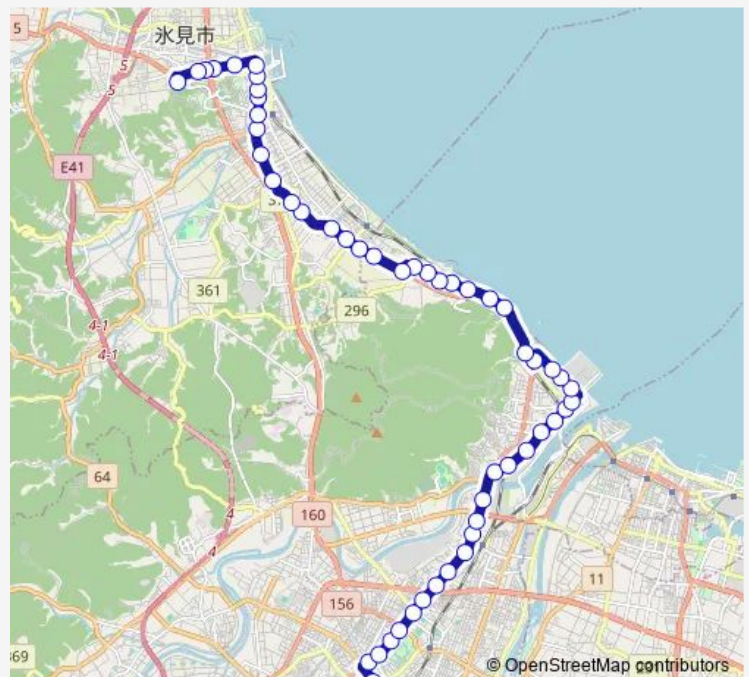

伏木中央町

### Route schedule

高岡駅前4番のりば — 氷見市民病院

Monday 10:10-18:30

Tuesday 10:10-18:30

Wednesday 10:10-18:30

Thursday 10:10-18:30

Friday 10:10-18:30

Saturday 07:10-18:20

### Route info

Direction: 高岡駅前4番のりば

Stops: 53

Trip Duration: 0 hour 51 min

伏木駅経由 氷見線

BusMaps

玉川

伏木旭町