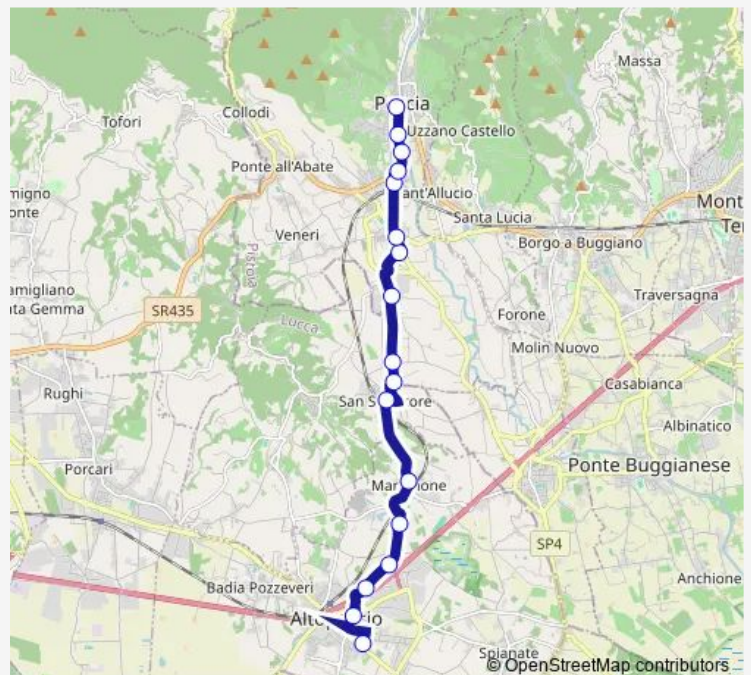

Bus E20 Pescia-Marginone-Altopascio

[Go to website](#)

Direction

Altopascio — Pescia

17 stops

[Open route schedule](#)

Altopascio

Via Gavinana Distr.Ip

Via Romana Ang.Francesca

Via Romana Civ.80

V.Le Marconi

Pescia Casacce 2

Via Garibaldi Ang.P.Te Marchi

Via Garibaldi Ang.Europa

Pescia

Route schedule

Altopascio — Pescia

Monday	09:20
Tuesday	09:20
Wednesday	09:20
Thursday	09:20
Friday	09:20
Saturday	09:20
Sunday	—

Route info

Direction: Altopascio

Stops: 17

Trip Duration: 0 hour 20 min

E20 — Pescia-Marginone-Altopascio

Direction

Pescia — Altopascio

17 stops

[Open route schedule](#)

Pescia

Via Garibaldi Mercato Fiori

Via Garibaldi Ang.P.Te Marchi

Pescia Casacce 1