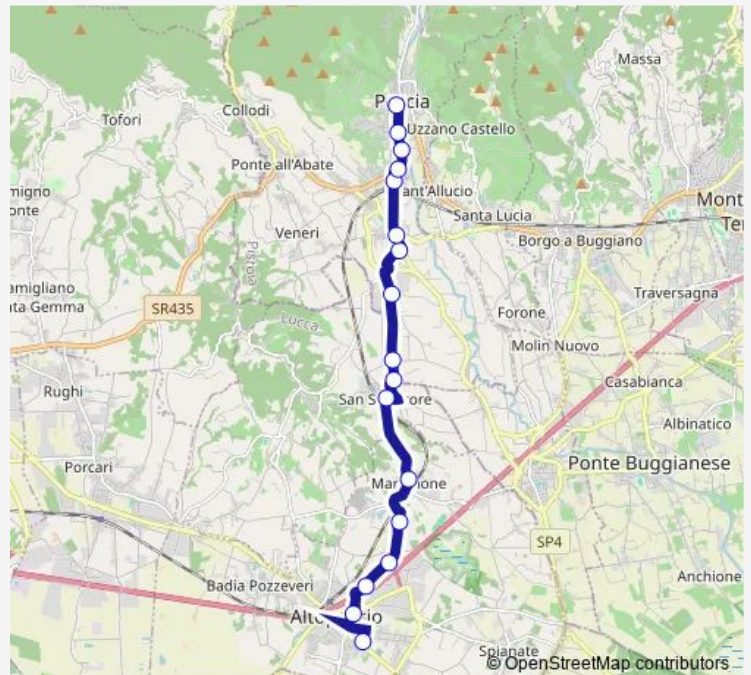

Bus E20 Pescia-Marginone-Altopascio

Go to website

Direction

Altopascio — Pescia

17 stops

[Open route schedule](#)

Altopascio

Via Gavinana Distr.Ip

Via Romana Ang.Francesca

Via Romana Civ.80

V.Le Marconi

Pescia Casacce 2

Via Garibaldi Ang.P.Te Marchi

Via Garibaldi Ang.Europa

Pescia

Route schedule

Altopascio — Pescia

Monday	09:20
Tuesday	09:20
Wednesday	09:20
Thursday	09:20
Friday	09:20
Saturday	09:20
Sunday	—

Route info

Direction: Altopascio

Stops: 17

Trip Duration: 0 hour 20 min

E20 — Pescia-Marginone-Altopascio

Direction

Pescia — Altopascio

17 stops

[Open route schedule](#)

Pescia

Via Garibaldi Mercato Fiori

Via Garibaldi Ang.P.Te Marchi

Pescia Casacce 1