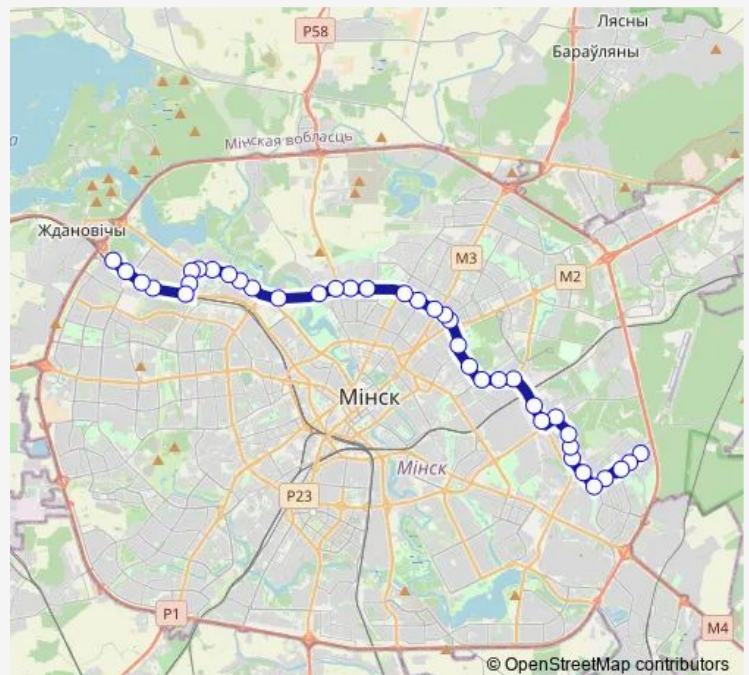

Direction

ДС Ангарская-4 (посадка пассажиров) — ТЦ Ждановичи

39 stops

[Open route schedule](#)

ДС Ангарская-4 (посадка пассажиров)

Нестерова

Ангарская-3

2-й Енисейский переулок

Универсам Рига

Route schedule

ДС Ангарская-4 (посадка пассажиров) — ТЦ Ждановичи

Monday 07:13-19:42

Tuesday 07:13-19:42

Wednesday 07:13-19:42

Thursday 07:13-19:42

Friday 07:13-19:42

Saturday 07:15-19:44

Sunday 07:15-19:44

Route info

Direction: ДС Ангарская-4 (посадка пассажиров)

Stops: 39

Trip Duration: 1 hour 9 min

пл. Бангалор

Гая

Direction

Продовольственный рынок — ДС Ангарская-4
(высадка)

39 stops

[Open route schedule](#)

Продовольственный рынок

ТЦ Ждановичи

Ратомская

Строительно-выставочный комплекс