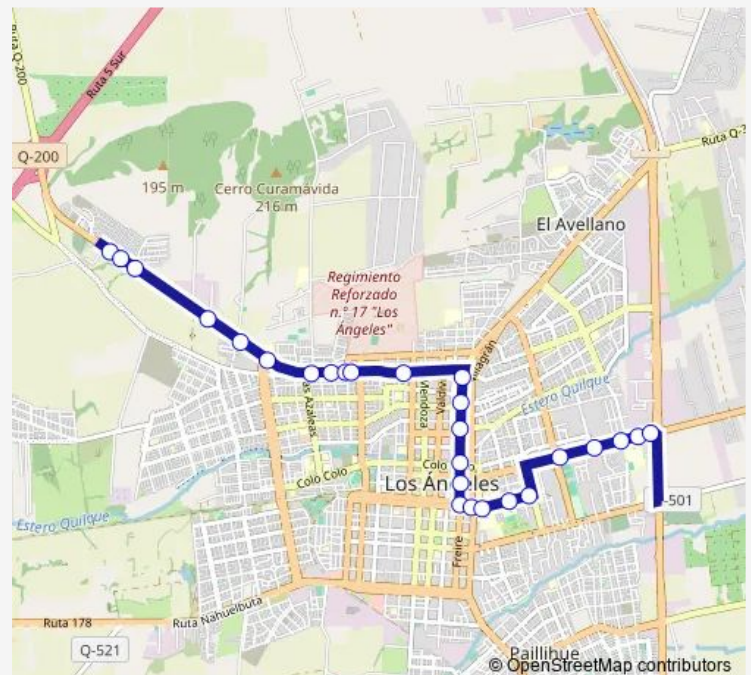

Direction

Maria Dolores / Maria Dolores — Alemania / Las Industrias

26 stops

[Open route schedule](#)

Maria Dolores / Maria Dolores

Maria Dolores / Principal

Maria Dolores / Camino Villa la Montana

Maria Dolores / Camino Parcela Las Amalias

Almagro / Galvarino

Almagro / Tucapel

Almagro / Colo Colo

Almagro / Caupolican

Almagro / Avenida Ricardo Vicuna Sur

Ricardo Vicuna / Los Carrera

Ricardo Vicuna / Mario Barrueto

Ricardo Vicuna / Francisco de Aguirre

Ricardo Vicuna / Balmaceda

Route schedule

Maria Dolores / Maria Dolores — Alemania / Las Industrias

Monday 07:45-19:50

Tuesday 07:45-19:50

Wednesday 07:45-19:50

Thursday 07:45-19:50

Friday 07:45-19:50

Saturday 07:45-19:50

Sunday 07:45-19:50

Route info

Direction: Maria Dolores / Maria Dolores

Stops: 26

Trip Duration: 0 hour 24 min

Alemania / Genaro Reyes

Alemania / Montecea