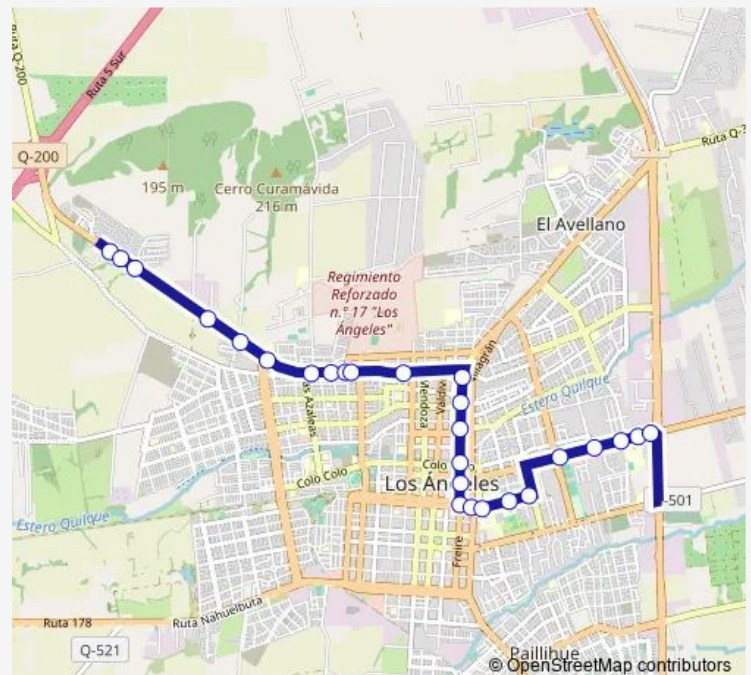

### Direction

Maria Dolores / Maria Dolores — Alemania / Las Industrias

26 stops

[Open route schedule](#)

Maria Dolores / Maria Dolores

Maria Dolores / Principal

Maria Dolores / Camino Villa la Montana

Maria Dolores / Camino Parcela Las Amalias

Almagro / Galvarino

Almagro / Tucapel

Almagro / Colo Colo

Almagro / Caupolican

Almagro / Avenida Ricardo Vicuna Sur

Ricardo Vicuna / Los Carrera

Ricardo Vicuna / Mario Barrueto

Ricardo Vicuna / Francisco de Aguirre

### Route schedule

Maria Dolores / Maria Dolores — Alemania / Las Industrias

Monday 07:45-19:50

Tuesday 07:45-19:50

Wednesday 07:45-19:50

Thursday 07:45-19:50

Friday 07:45-19:50

Saturday 07:45-19:50

### Route info

Direction: Maria Dolores / Maria Dolores

Stops: 26

Trip Duration: 0 hour 24 min

Alemania / Genaro Reyes

Alemania / Montecea

Alemania / Las Industrias

Alemania / Las Industrias