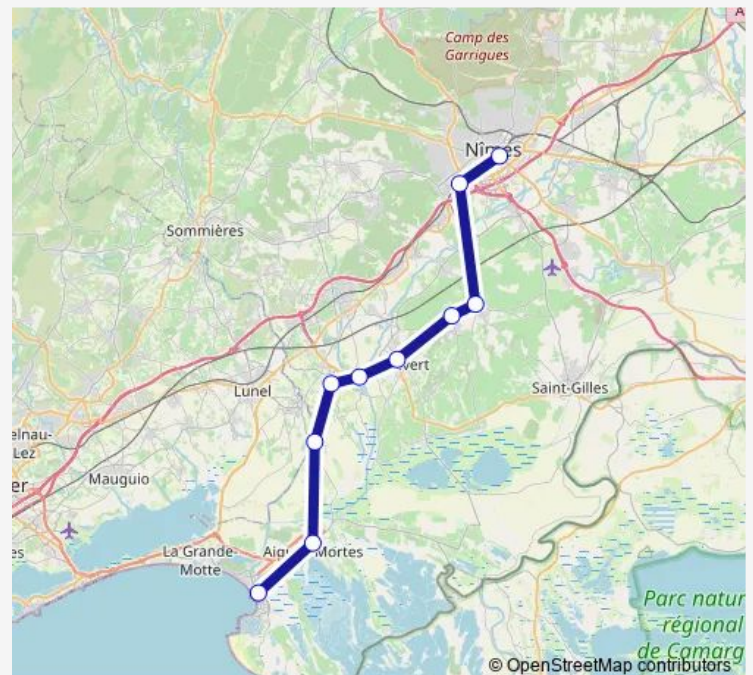

Gare de Générac

Gare de Beauvoisin

Gare de Vauvert

Gare de Le Cailar

Gare de Aimargues

Gare de Saint-Laurent-d'Aigouze

Gare de Aigues-Mortes

Gare de Le Grau-du-Roi

**Route schedule**

Gare de Nîmes Centre — Gare de Le Grau-du-Roi

Monday —

Tuesday —

Wednesday 10:30-17:33

Thursday —

Friday —

Saturday —

Sunday —

**Route info**

Direction: Gare de Nîmes Centre

Stops: 10

Trip Duration: 1 hour 32 min

■ Le Grau-du-Roi - Nîmes Centre (cars)

## Direction

Gare de Le Grau-du-Roi — Gare de Nîmes Centre

10 stops

[Open route schedule](#)

Gare de Le Grau-du-Roi

Gare de Aigues-Mortes

Gare de Saint-Laurent-d'Aigouze

Gare de Aimargues