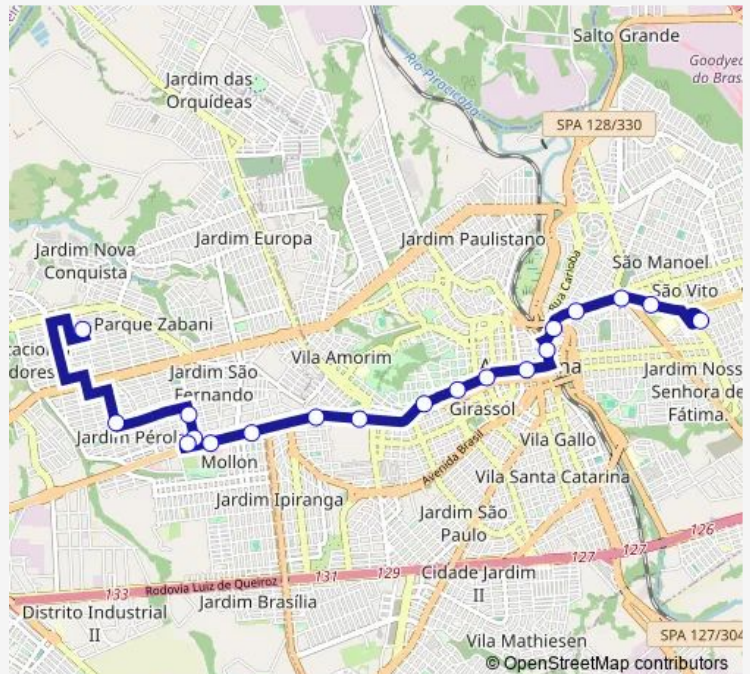

19 stops

[Open route schedule](#)

Rua Belem 528 - Cidade Nova Santa Barbara d'Oeste - SP 13454-420 Brasil

Rua do Rayon 491 - Lot. Industrial Santa Barbara d'Oeste - SP 13454-028 Brasil

Av. da Industria 339 - Jardim Perola Santa Barbara d'Oeste - SP 13454-200 Brasil

Rua Washington Luis 295 - Basilica - Centro Americana - SP 13465-520 Brasil

Terminal Metropolitano de Americana

Route schedule

Rua Belem 528 - Cidade Nova Santa Barbara d'Oeste - SP 13454-420 Brasil — Terminal Rodoviario Francisco Luiz Bendilatti

Monday	05:25-20:40
Tuesday	05:25-20:40
Wednesday	05:25-20:40
Thursday	05:25-20:40
Friday	05:25-20:40
Saturday	05:25-20:40
Sunday	—

Route info

Direction: Rua Belem 528 - Cidade Nova Santa Barbara d'Oeste - SP 13454-420 Brasil

Stops: 19

Trip Duration: 1 hour 0 min

Rua Carioba 264 - Jardim Santana Americana - SP
13478-120 Brasil

Av. da Saudade 302 - Vila Cordenonsi Americana - SP
13478-132 Brasil

Avenida da Saudade 800 - Jardim Santana Americana -
SP 13478-179 Brasil