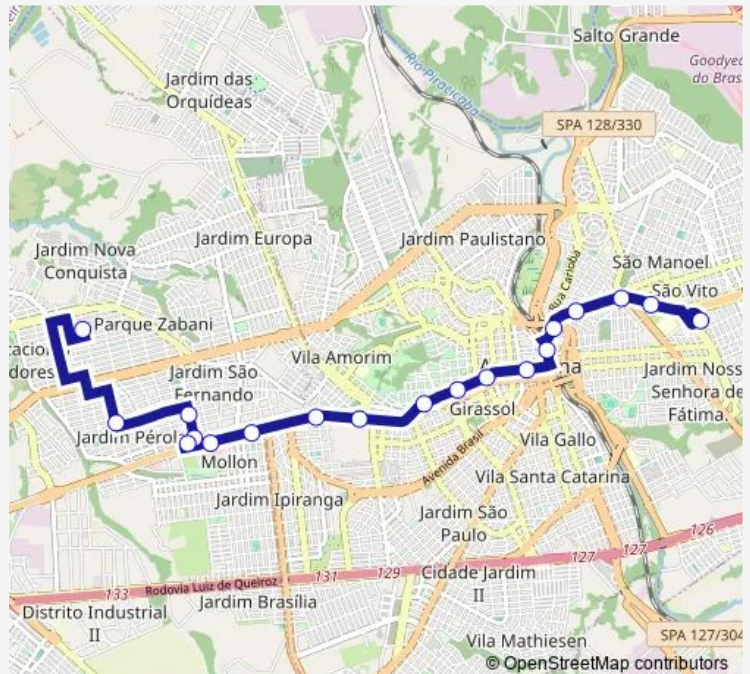

19 stops

[Open route schedule](#)

Rua Belem 528 - Cidade Nova Santa Barbara d'Oeste - SP 13454-420 Brasil

Rua do Rayon 491 - Lot. Industrial Santa Barbara d'Oeste - SP 13454-028 Brasil

Av. da Industria 339 - Jardim Perola Santa Barbara d'Oeste - SP 13454-200 Brasil

Rua Washington Luis 295 - Basilica - Centro Americana - SP 13465-520 Brasil

Terminal Metropolitano de Americana

Route schedule

Rua Belem 528 - Cidade Nova Santa Barbara d'Oeste - SP 13454-420 Brasil — Terminal Rodoviario Francisco Luiz Bendilatti

Monday	05:25-20:40
Tuesday	05:25-20:40
Wednesday	05:25-20:40
Thursday	05:25-20:40
Friday	05:25-20:40
Saturday	05:25-20:40
Sunday	—

Route info

Direction: Rua Belem 528 - Cidade Nova Santa Barbara d'Oeste - SP 13454-420 Brasil

Stops: 19

Trip Duration: 1 hour 0 min

Rua Carioba 264 - Jardim Santana Americana - SP
13478-120 Brasil

Av. da Saudade 302 - Vila Cordenonsi Americana - SP
13478-132 Brasil

Avenida da Saudade 800 - Jardim Santana Americana -
SP 13478-179 Brasil