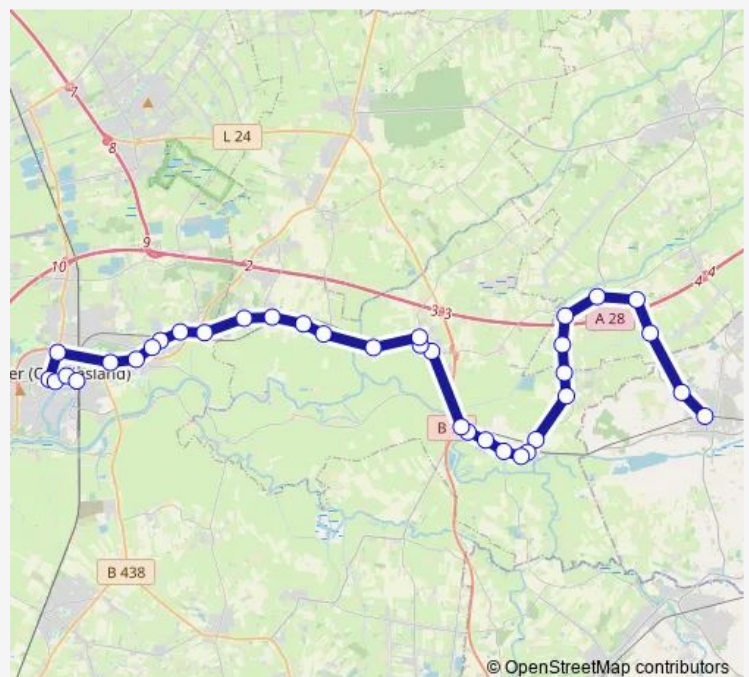

Filsum, Osterende/Rathausstr., Mast 2

Filsum, Schule, Mast 1

Filsum, Leeraner Str. 6 Mast 2

Nortmoor, Dorfstr. 7/14, Mast 2

### Route schedule

Augustfehn, Bahnhof — Leer, Bahnhof/Zob3

Monday 08:00

Tuesday 07:40-15:30

Wednesday —

Thursday —

Friday 08:00

Saturday 07:40-15:30

### Route info

Direction: Augustfehn, Bahnhof

Stops: 35

Trip Duration: 0 hour 55 min

623

Nortmoor, Dorfstr./Im Dorfe, Mast 2

Nortmoor, Dorfstr./Zum Bahnhof, ri Filsum

Nortmoor, Dorfstr./Bruntjer Weg, ri Leer