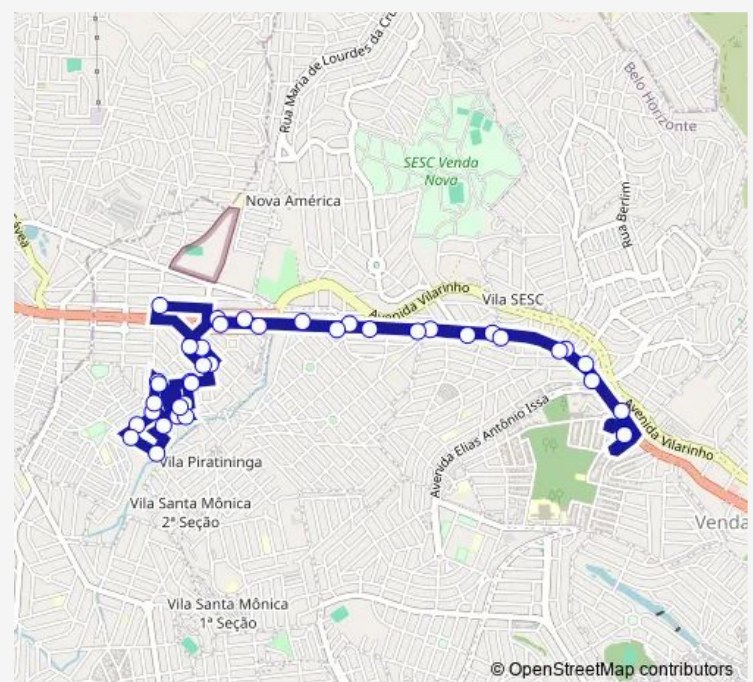

Rua Ipanema 262

Rua Rio Comprido 75

Rua Realeza 85

Rua Barra Da Tijuca 13

Rua Olga Pimenta Guimaraes 206

Rua Dos Cacadores 21

Rua Walter De Souza Ribeiro 85

Rua Nelson Jose De Almeida 132

Rua Nelson Jose De Almeida 200

Route schedule

Estação Venda Nova - Plataforma A1 — Estação Venda Nova - Plataforma A1

Monday 05:00-23:50

Tuesday 05:00-23:50

Wednesday 05:00-23:50

Thursday 05:00-23:50

Friday 05:00-23:50

Saturday 05:00-23:50

Sunday 05:15-23:45

Route info

Direction: Estação Venda Nova - Plataforma A1

Stops: 40

Trip Duration: 0 hour 29 min

Rua Querida 105

Rua Dos Cacadores 98

Rua Olga Pimenta Guimaraes 209

Rua Barra Da Tijuca 52

Rua Menotti Del Picchia 114

Rua Rio Comprido 72

Rua Sao Cristovao 258

Pca Rio Branco 11

Rua Padre Pedro Pinto 5991

Rua Padre Pedro Pinto 5891