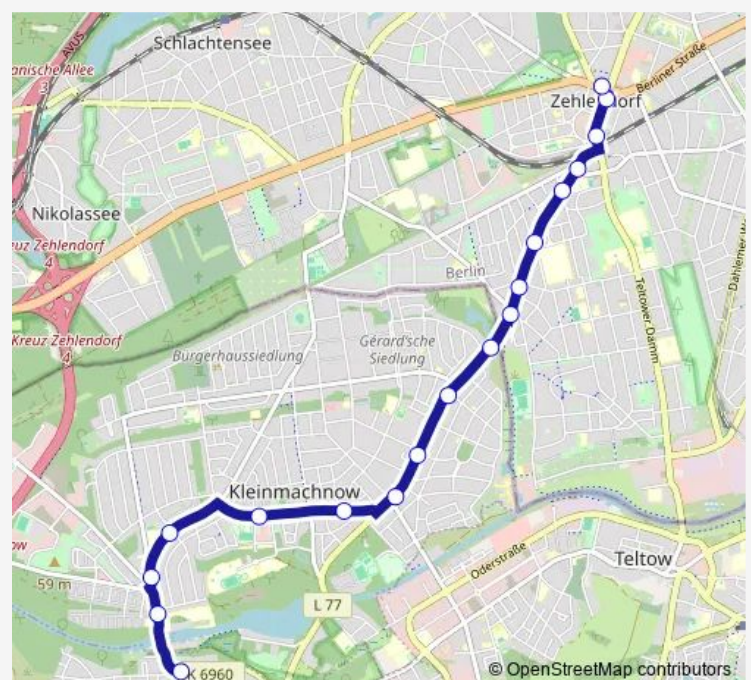

Saturday 19:48-23:48

Sunday 09:47-23:48

Route info

Direction: U Oskar-Helene-Heim (Berlin)

Stops: 22

Trip Duration: 0 hour 27 min

Direction

Stahnsdorf, Waldschänke — Zehlendorf Eiche (Berlin)

18 stops

[Open route schedule](#)

Stahnsdorf, Waldschänke

Kleinmachnow, Am Hochwald

Kleinmachnow, Schleusenweg

Kleinmachnow, Seeberg

Kleinmachnow, Rathausmarkt

Kleinmachnow, Im Kamp