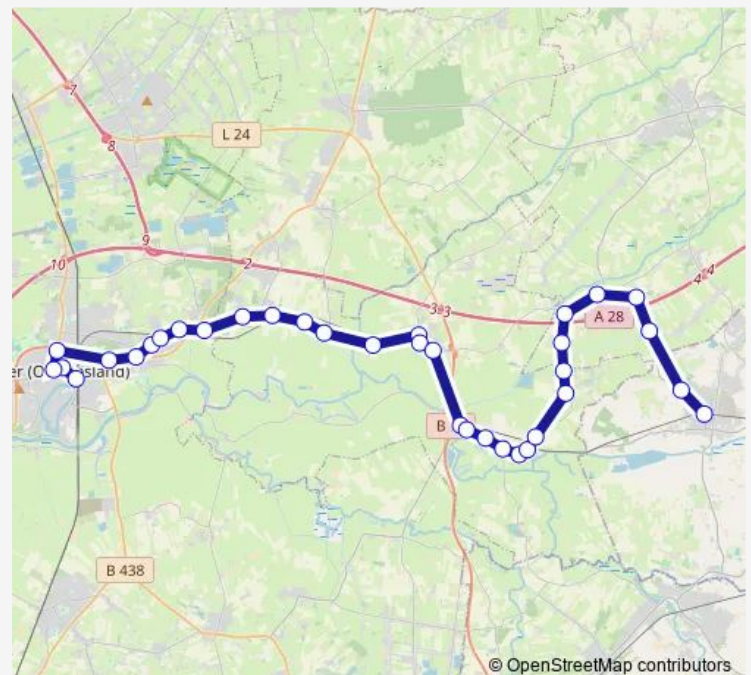

Leer(Ostfriesl) Maiburg

Leer(Ostfriesl) Logabirumer Str./Hohe Heide

Leer(Ostfriesl) Hohe Loga/Mittelweg

Leer(Ostfriesl) Hohe Loga/Logaer Weg

Route schedule

Hollen(Uplengen) Schule — Leer(Ostfriesl) Zob

Monday 19:15

Tuesday 19:15

Wednesday 19:15

Thursday 19:15

Friday 19:15

Saturday —

Sunday —

Route info

Direction: Hollen(Uplengen) Schule

Stops: 28

Trip Duration: 0 hour 35 min

Leer(Ostfriesl)-Loga Hauptstraße/Eichendorffstraße

Leer(Ostfriesl) Hauptstraße/Kastanienallee

Leer(Ostfriesl) Heisfelder Straße/Burfehner Weg

Leer(Ostfriesl) Heisfelder Str./Hasenpfad