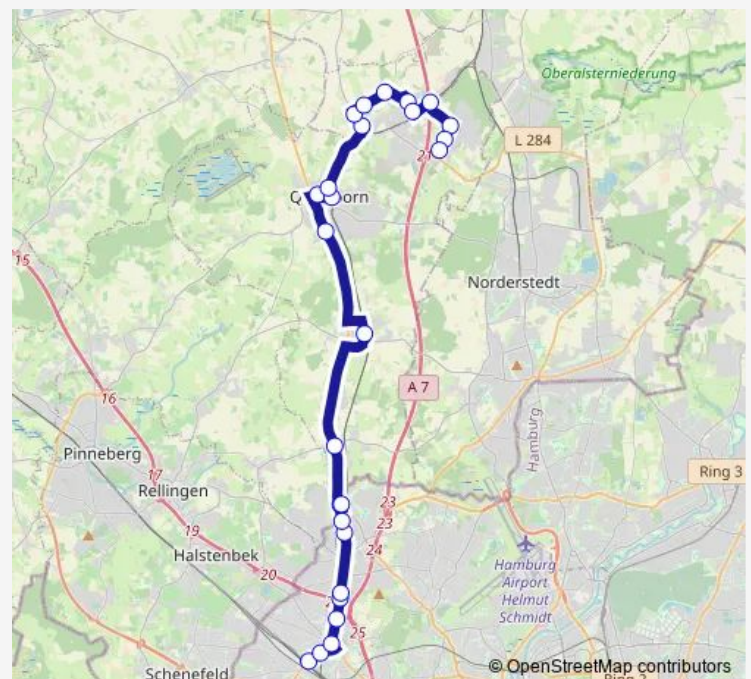

### Direction

S Elbgaustraße — Quickborn-Heide, Lornsenstraße

26 stops

[Open route schedule](#)

S Elbgaustraße

Furtweg

Eidelstedter Platz

Wiebischenkamp

### Route schedule

S Elbgaustraße — Quickborn-Heide, Lornsenstraße

Monday —

Tuesday —

Wednesday —

Thursday —

Friday 25:47-02:47<sup>+1</sup>

Saturday 04:07-02:47<sup>+1</sup>

### Route info

Direction: S Elbgaustraße

Stops: 26

Trip Duration: 0 hour 42 min

■ 623 — %SB Elbgaustraße > %AB Burgwedel > %AB Quickborn > Quickborn-Heide

A Tanneneck

Quickborn-Heide, Tanneneckweg

Quickborn-Heide, Hinrich-Fehrs-Straße

Quickborn-Heide, Hermann-Löns-Straße

Quickborn-Heide, Lornsenstraße

**Direction**

A Burgwedel — S Elbgaustraße

10 stops

[Open route schedule](#)

A Burgwedel

Graf-Otto-Weg (West)