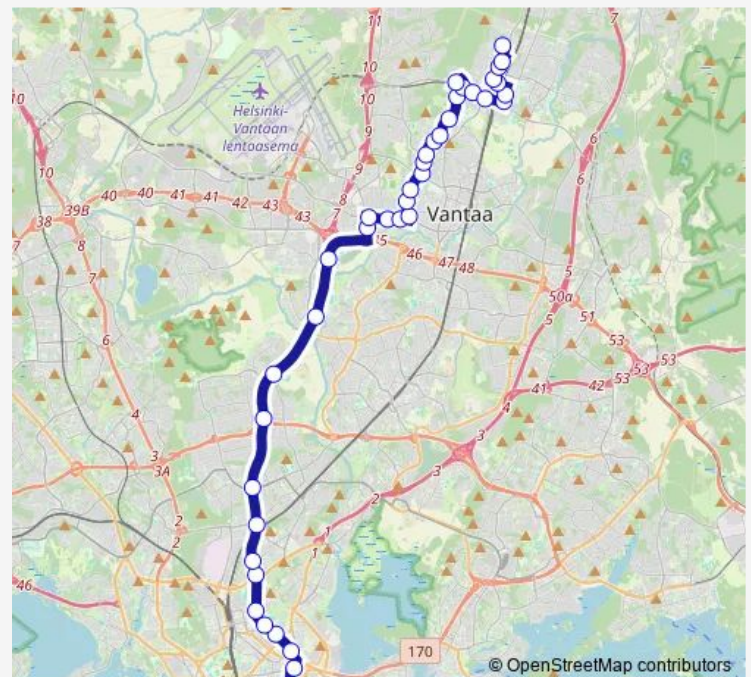

### Direction

Peijas — Väinö Tannerin kent.

39 stops

[Open route schedule](#)

- Peijas
- Sairaalakatu
- Peijaksentie
- Koivukylän asema
- Havukallionkatu
- Kytötie
- Haapatie
- Koivutie
- Leineläntie
- Leinelän asema
- Pyökkikuja
- Malmiiniitty
- Leinikkitie
- Vanamontie
- Simonkallion koulu
- Simonkallio
- Tikkurilan urheilup.
- Näsiätie
- Rantakukankuja
- Osmankäämintie
- Mesikukantie

### Route schedule

Peijas — Väinö Tannerin kent.

Monday	13:02-15:22
Tuesday	06:05-19:45
Wednesday	05:31-20:15
Thursday	06:50-22:15
Friday	07:09-18:13
Saturday	06:01-21:15
Sunday	07:01-17:13

### Route info

Direction: Peijas

Stops: 39

Trip Duration: 0 hour 41 min

623 — Hakaniemi-Peijas

BusMaps

Puutarhatie

Juurakkokuja

Kuriiritie

Kirkonkylän etl.

Isopelto

Tammisto

Yhdyskunnantie

Muurimestarintie

Käskynhaltijantie

Käpylän asema