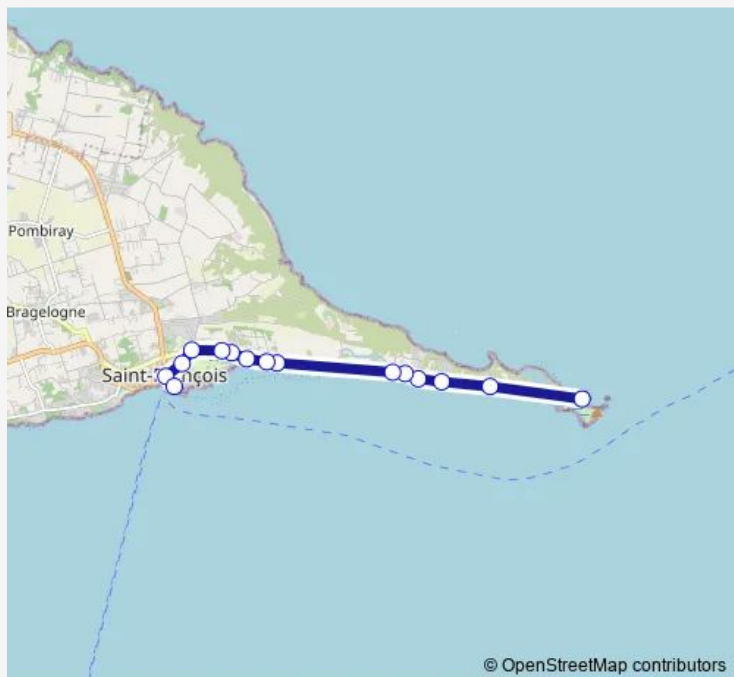

Carrefour Deher

Marché La Rotonde 2

Gare Routière Saint-François

Route schedule

Pointe Des Châteaux — Gare Routière Saint-François

Monday 05:35-19:05

Tuesday 05:35-19:05

Wednesday 05:35-19:05

Thursday 05:35-19:05

Friday 05:35-19:05

Saturday 07:05-08:35

Sunday —

Route info

Direction: Pointe Des Châteaux

Stops: 15

Trip Duration: 0 hour 30 min

## Direction

Gare Routière — Pointe Des Châteaux

15 stops

[Open route schedule](#)

Gare Routière

Marché La Rotonde

Carrefour Deher

Golf

## Route info

Direction: Gare Routière

Stops: 15

Trip Duration: 0 hour 28 min