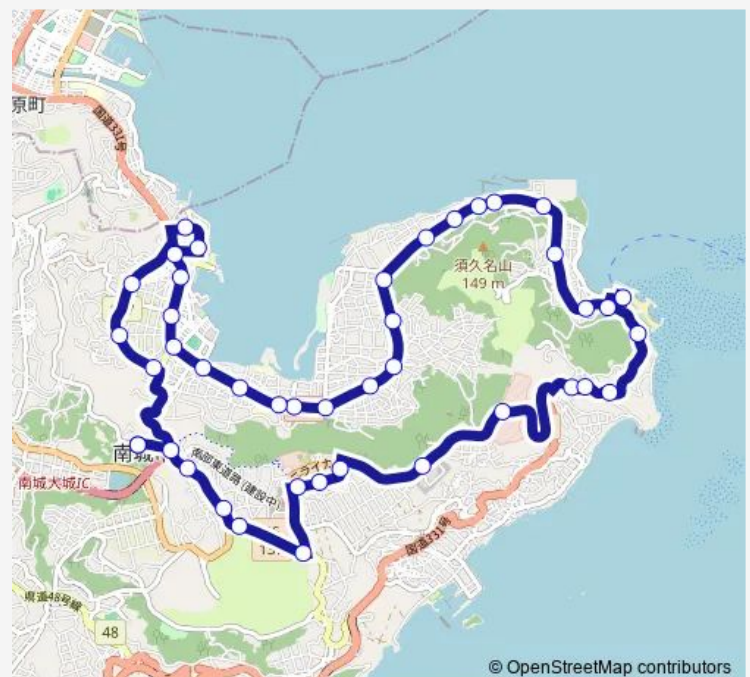

Saturday 07:10-16:50

Sunday 07:10-16:50

Route info

Direction: 南城市役所

Stops: 43

Trip Duration: 0 hour 50 min

海野入口

あかし内科クリニック前