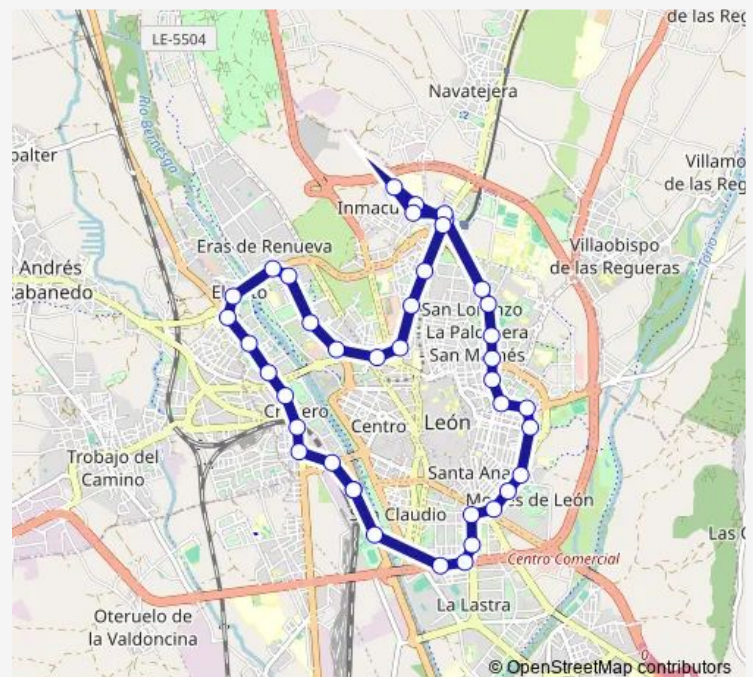

Buen Suceso (Parque)

Av.Universidad/Asturias

Av.Universidad/Encinar

Av.Universidad (Rotonda)

Av.Universidad. 14

Mariano Andrés. 204

S.Antonio Abad. Entrada

Complejo Hospitalario de León

S.Antonio Abad. Salida

### Route schedule

Urbano Est.Autobuses — Urbano Est.Autobuses

Monday 07:00-22:30

Tuesday 07:00-22:30

Wednesday 07:00-22:30

Thursday 07:00-22:30

Friday 07:00-22:30

Saturday 07:00-22:30

### Route info

Direction: Urbano Est.Autobuses

Stops: 40

Trip Duration: 1 hour 0 min

Peña Labra. 1

Mariano Andrés. 149

Mariano Andrés. 89

Mariano Andrés. 49