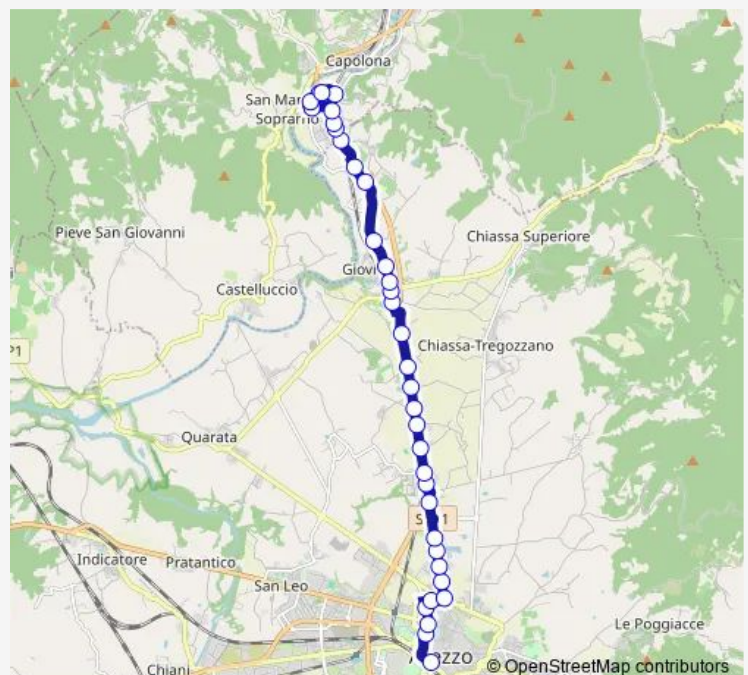

Sr71 14

Sr71 Opp Bivio Sitorni

Sr71 Opp 30

Sr71 330 Ponte Alla Chiassa

Sr71 310 Ponte Alla Chiassa

Route schedule

Stazione Fs Lato Via Pdf — Castelnuovo Simply Store

Monday 07:47-14:55

Tuesday 07:47-14:55

Wednesday 07:47-14:55

Thursday 07:47-14:55

Friday 07:47-14:55

Saturday 07:47-14:55

Sunday —

Route info

Direction: Stazione Fs Lato Via Pdf

Stops: 35

Trip Duration: 0 hour 33 min

R — Castelnuovo Di Subbiano-Chiassa-Via S.Gallo-Stazione-Via Emilia-V.Le S.Margherita-Castelnuovo

Sr71 238 Ponte Alla Chiassa

Sr71 Borgo A Giovi

Sr71 Dopo Borgo A Giovi