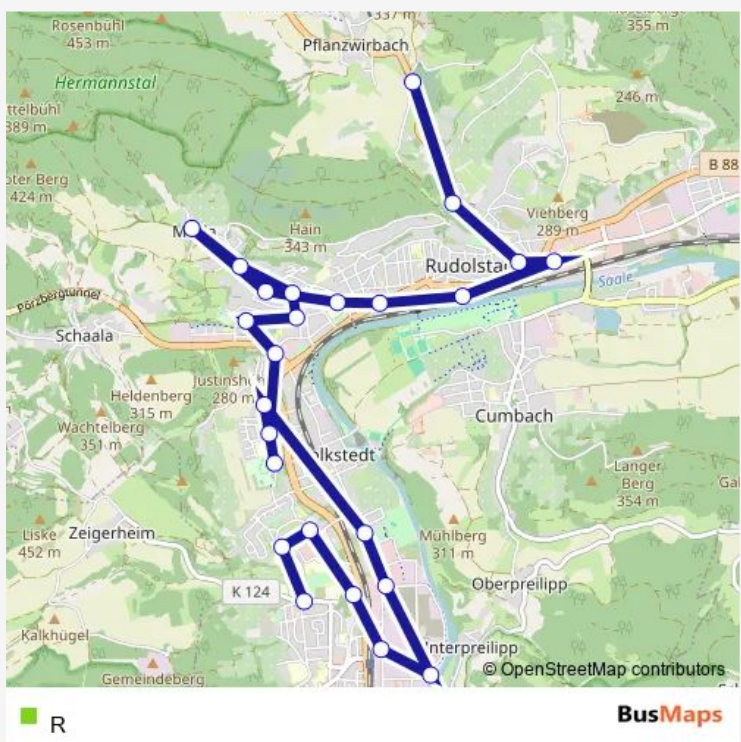

Direction
 Schwarza-Nord (Rudolstadt) — Rudolstadt, Nordfriedhof
 25 stops
[Open route schedule](#)

- Schwarza-Nord (Rudolstadt)
- Volkstedt-West (Rudolstadt), Corrensring li
- Volkstedt-West (Rudolstadt), Corrensring I
- Schwarza (Rudolstadt), Kaufland
- Volkstedt (Rudolstadt), Fußgängertunnel
- Untereilipp, Ludewigring
- Volkstedt (Rudolstadt), Arbeitsamt
- Volkstedt (Rudolstadt), Breitscheidstraße Ersatz
- Rudolstadt, Gustav-Freytag-Straße
- Rudolstadt, Saalemaxx
- Rudolstadt, Hugo-Trinckler-Straße
- Rudolstadt, Ankerwerk
- Rudolstadt, Rudolspark
- Rudolstadt, Ärztehaus
- Rudolstadt, Richard-Wagner-Straße li
- Mörla, Kopf
- Mörla
- Rudolstadt, Richard-Wagner-Straße li
- Rudolstadt, Bayreuther Platz
- Rudolstadt, Landratsamt
- Rudolstadt, Bahnhof

Route schedule
 Schwarza-Nord (Rudolstadt) — Rudolstadt, Nordfriedhof

Monday	08:55-18:55
Tuesday	08:55-18:55
Wednesday	08:55-18:55
Thursday	08:55-18:55
Friday	08:55-18:55
Saturday	—
Sunday	—

Route info
 Direction: Schwarza-Nord (Rudolstadt)
 Stops: 25
 Trip Duration: 0 hour 40 min

Volkstedt-West (Rudolstadt), Corrensring li

Schwarza-Nord (Rudolstadt)

Route schedule

Rudolstadt, Nordfriedhof — Schwarza-Nord (Rudolstadt)

Monday 07:59-17:59

Tuesday 07:59-17:59

Wednesday 07:59-17:59

Thursday 07:59-17:59

Friday 07:59-17:59

Saturday —

Sunday —

Route info

Direction: Rudolstadt, Nordfriedhof

Stops: 24

Trip Duration: 0 hour 35 min

R Bus time schedules and route maps are available in an offline PDF at busmaps.com. Use the busmaps.com website to see live bus times, train schedule or subway schedule, and step-by-step directions for all public transit in Saalfeld