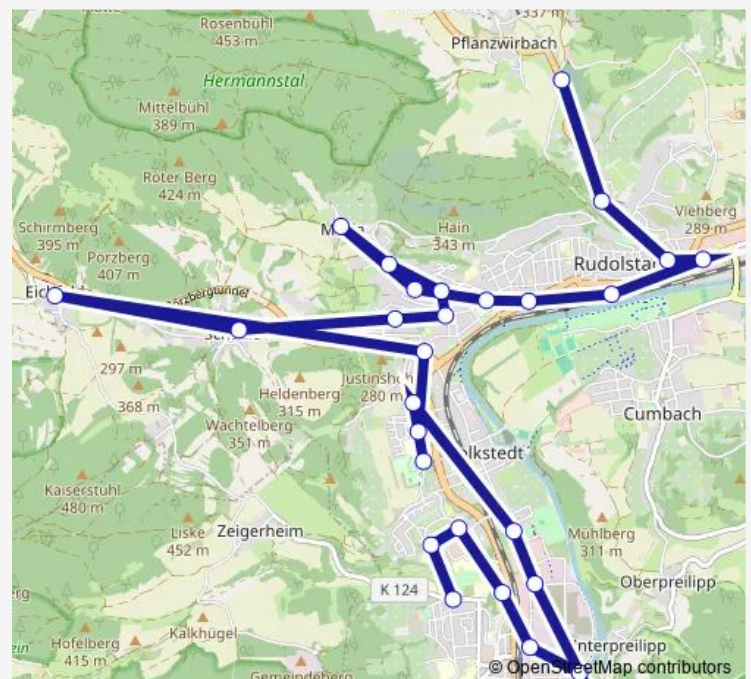

Wednesday 08:55-18:55

Thursday 08:55-18:55

Friday 08:55-18:55

Saturday —

Sunday —

Route info

Direction: Schwarza-Nord (Rudolstadt)

Stops: 27

Trip Duration: 0 hour 51 min

Rudolstadt, Landratsamt

Rudolstadt, Bahnhof

Rudolstadt, Gartenstraße

Rudolstadt, Rudolstadt-Center

Rudolstadt, Teichschänke

Rudolstadt, Nordfriedhof

Direction

Rudolstadt, Nordfriedhof — Schwarza-Nord (Rudolstadt)

26 stops

[Open route schedule](#)

Rudolstadt, Nordfriedhof

Rudolstadt, Teichschänke

Rudolstadt, Anton-Sommer-Straße

Rudolstadt, Am Anger

Rudolstadt, Caspar-Schulte-Straße

Monday 07:59-17:59

Tuesday 07:59-17:59

Wednesday 07:59-17:59

Thursday 07:59-17:59

Friday 07:59-17:59

Saturday —

Sunday —

Route info