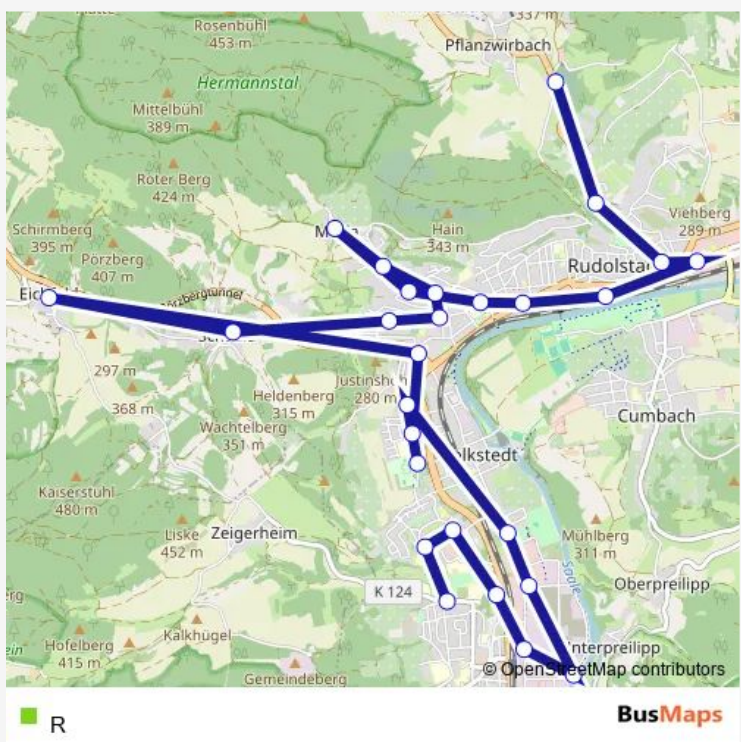

Direction
 Schwarza-Nord (Rudolstadt) — Rudolstadt, Nordfriedhof
 27 stops
[Open route schedule](#)

- Schwarza-Nord (Rudolstadt)
- Volkstedt-West (Rudolstadt), Corrensring li
- Volkstedt-West (Rudolstadt), Corrensring I
- Schwarza (Rudolstadt), Kaufland
- Volkstedt (Rudolstadt), Fußgängertunnel
- Unterepreilipp, Ludewigring
- Volkstedt (Rudolstadt), Arbeitsamt
- Volkstedt (Rudolstadt), Breitscheidstraße Ersatz
- Rudolstadt, Gustav-Freytag-Straße
- Rudolstadt, Saalemaxx
- Rudolstadt, Hugo-Trinckler-Straße
- Rudolstadt, Ankerwerk
- Eichfeld
- Schaala
- Rudolstadt, Rudolspark
- Rudolstadt, Ärztehaus
- Rudolstadt, Richard-Wagner-Straße li
- Mörla, Kopf
- Mörla
- Rudolstadt, Richard-Wagner-Straße li
- Rudolstadt, Bayreuther Platz

Route schedule
 Schwarza-Nord (Rudolstadt) — Rudolstadt, Nordfriedhof

Monday	08:55-18:55
Tuesday	08:55-18:55
Wednesday	08:55-18:55
Thursday	08:55-18:55
Friday	08:55-18:55
Saturday	—
Sunday	—

Route info
 Direction: Schwarza-Nord (Rudolstadt)
 Stops: 27
 Trip Duration: 0 hour 51 min

26 stops

[Open route schedule](#)

Rudolstadt, Nordfriedhof

Rudolstadt, Teichschänke

Rudolstadt, Anton-Sommer-Straße

Rudolstadt, Am Anger

Rudolstadt, Caspar-Schulte-Straße

Rudolstadt, Bayreuther Platz

Direction: Rudolstadt, Nordfriedhof

Stops: 26

Trip Duration: 0 hour 47 min

R Bus time schedules and route maps are available in an offline PDF at busmaps.com. Use the busmaps.com website to see live bus times, train schedule or subway schedule, and step-by-step directions for all public transit in Saalfeld