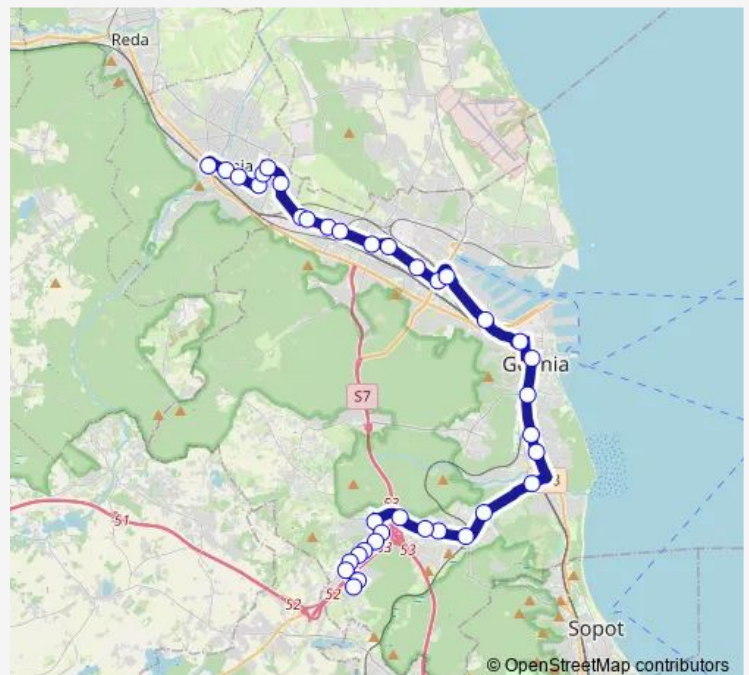

Thursday 04:15-22:41

Friday 04:15-22:41

Saturday 04:47-22:41

Sunday 04:47-22:41

Route info

Direction: Kacze Buki 02

Stops: 37

Trip Duration: 0 hour 57 min

Direction: Rumia Dworzec PKP 01

Stops: 37

Trip Duration: 1 hour 2 min

Źródło Marii 02

Myśliwska 02

Karwiny Nowowiczlińska 02

Dąbrowa Centrum 04

Kameliowa 02