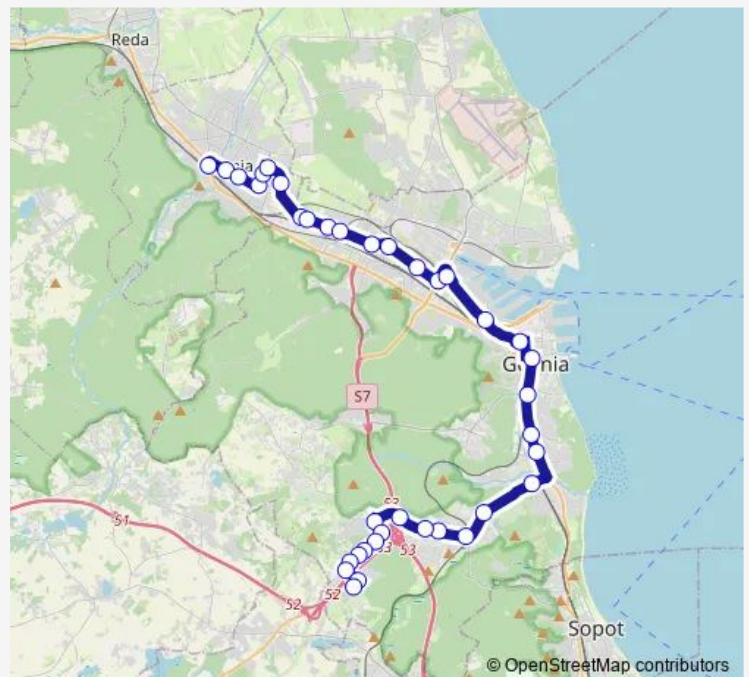

Thursday 04:15-22:41

Friday 04:15-22:41

Saturday 04:47-22:41

Sunday 04:47-22:41

Route info

Direction: Kacze Buki 02

Stops: 37

Trip Duration: 1 hour 7 min

Direction: Rumia Dworzec PKP 01

Stops: 37

Trip Duration: 0 hour 57 min

Źródło Marii 02

Myśliwska 02

Karwiny Nowowiczlińska 02

Dąbrowa Centrum 04

Kameliowa 02