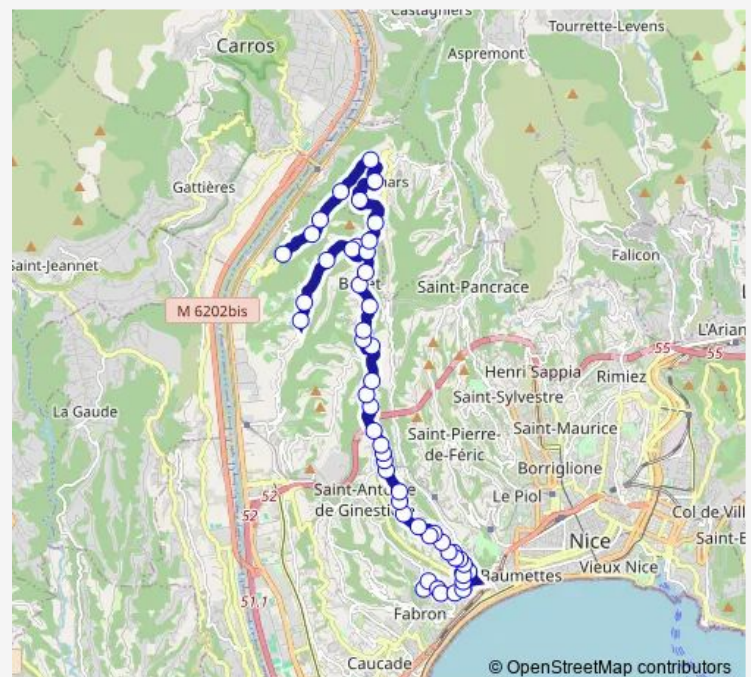

### Route schedule

La Charmeraie — Collège de l'Archet

Monday 08:00

Tuesday 08:00

Wednesday 08:00

Thursday 08:00

Friday 08:00

Saturday —

### Route info

Direction: La Charmeraie

Stops: 43

Trip Duration: 0 hour 50 min

La Mairie

Les Treuyes

Les Palmiers / Bellet

La Chapelle / Bellet