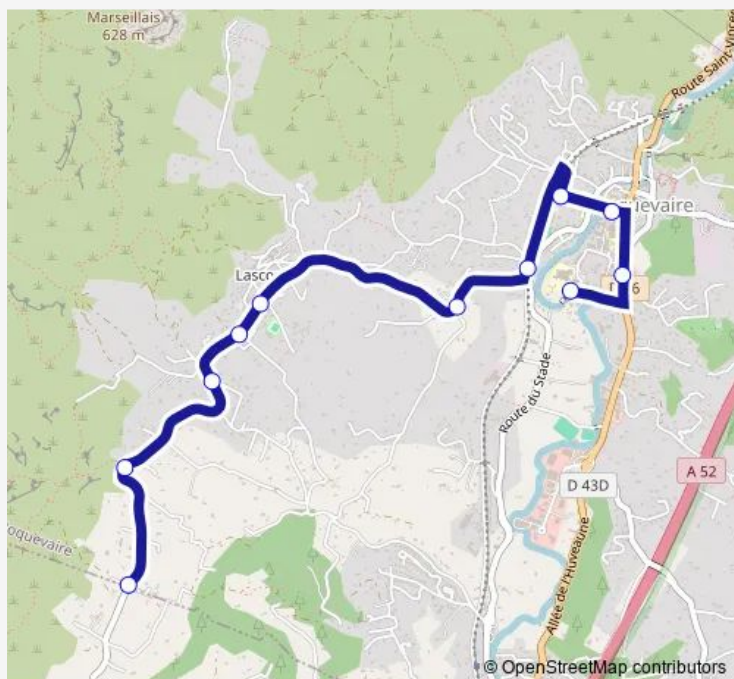

La Plaine

Les Esparêts

Les Manaux

L'Ouert

Montée de Lascours

Pont de Garnière

Raymond Reynaud

Route schedule

Route info

Direction: Collège Louis Aragon

Stops: 9

Trip Duration: 0 hour 30 min

Direction

La Sounce — Collège Louis Aragon

11 stops

[Open route schedule](#)

La Sounce

La Plaine

Les Esparêts

Les Manaux

L'Ouert

Montée de Lascours

Pont de Garnière

Raymond Reynaud

Thursday 07:35-08:30

Friday 07:35-08:30

Saturday —

Sunday —

Route info

Direction: La Sounce

Stops: 11

Trip Duration: 0 hour 15 min