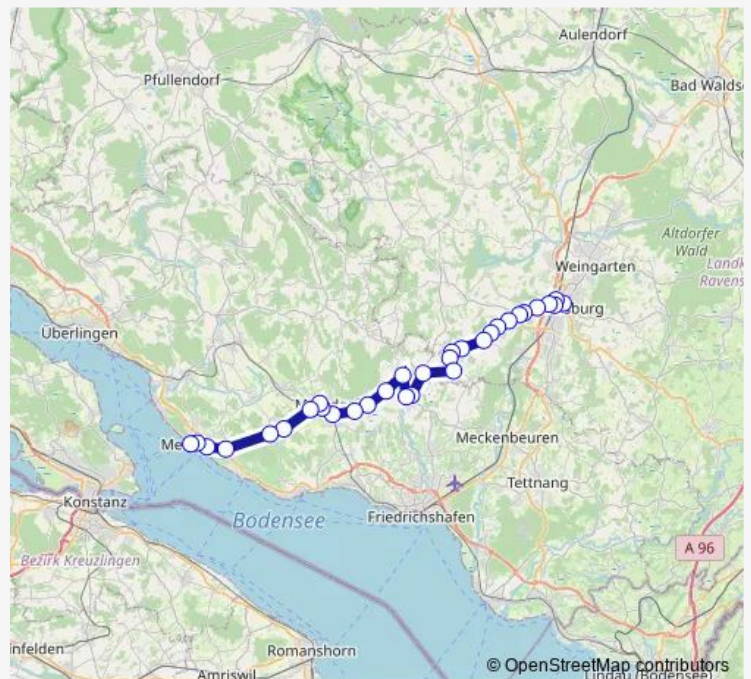

Markdorf Wirrensegel

Markdorf Gallusstraße

Markdorf Bildungszentrum

Route schedule

Meersburg Kirche — Markdorf Bildungszentrum

Monday 13:06

Tuesday 13:06

Wednesday 13:06

Thursday 13:06

Friday 13:06

Saturday —

Sunday —

Route info

Direction: Meersburg Kirche

Stops: 7

Trip Duration: 0 hour 12 min

Direction

RV Marienplatz — Meersburg, Fähre

32 stops

[Open route schedule](#)

RV Marienplatz

RV Bahnhof

RV Meersburger Brücke

RV Mühlbruck