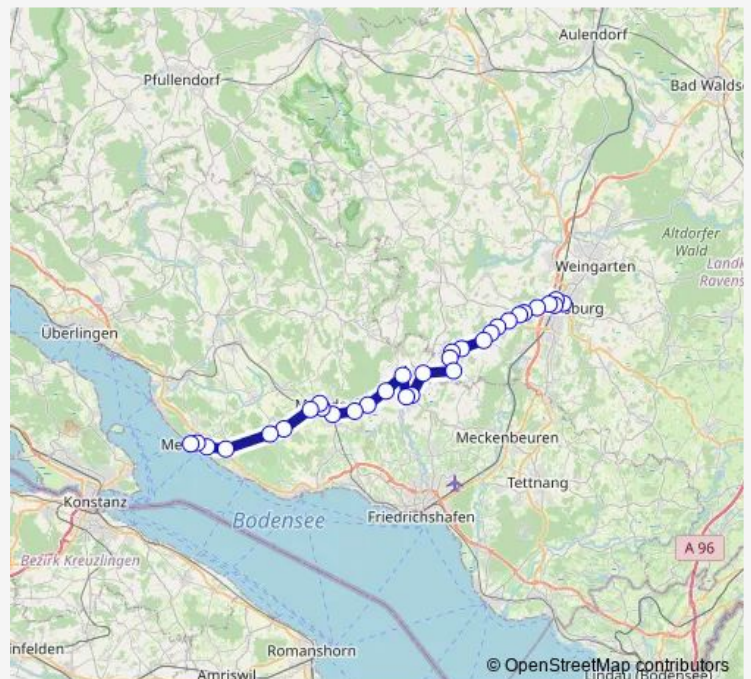

Markdorf Wirrensegel

Markdorf Gallusstraße

Markdorf Bildungszentrum

Route schedule

Meersburg Kirche — Markdorf Bildungszentrum

Monday 13:06

Tuesday 13:06

Wednesday 13:06

Thursday 13:06

Friday 13:06

Saturday —

Sunday —

Route info

Direction: Meersburg Kirche

Stops: 7

Trip Duration: 0 hour 12 min

Direction

Ravensburg, Bahnhof — Markdorf, Ittendorfer Straße

24 stops

[Open route schedule](#)

Ravensburg, Bahnhof

RV Meersburger Brücke

RV Mühlbruck

RV Meersburger Straße