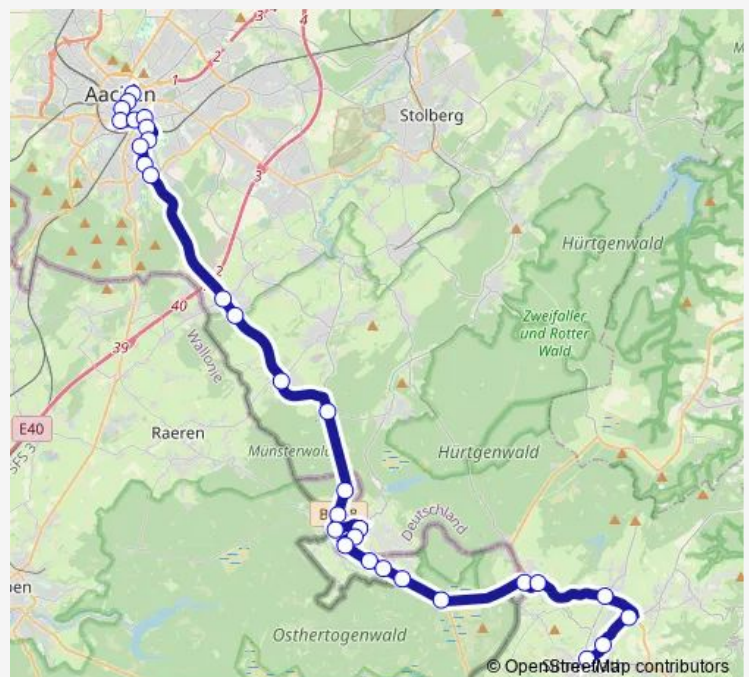

Local Bus Service SB63 Schnellbus: Aachen - Roetgen - Lammersdorf - Simmerath

[Go to website](#)

Direction

Simmerath, Bushof — Aachen, Bushof

32 stops

[Open route schedule](#)

- Simmerath, Bushof
- Simmerath, Bickerather Straße
- Simmerath, Bickerath
- Simmerath, Paustenbach
- Simmerath, Paustenbach Am Venn
- Simmerath, Lammersdorf Sonntagsstraße
- Simmerath, Lammersdorf Bahnhof
- Roetgen, Fringshaus
- Roetgen, Willemslägerweg
- Roetgen, Süd
- Roetgen, Pilgerborn
- Roetgen, Post
- Roetgen, Am Kloster
- Roetgen, Markt
- Roetgen, Wanderstation
- Roetgen, Gewerbegebiet
- Roetgen, Münsterbildchen
- Aachen, Friesenrath Relais Königsberg
- Aachen, Schmithof Schmithofer Straße
- Aachen, Oberforstbach Gewerbegebiet
- Aachen, Oberforstbach Laschet

Route schedule

Simmerath, Bushof — Aachen, Bushof

Monday	05:56-20:55
Tuesday	05:56-18:26
Wednesday	05:56-20:50
Thursday	05:56-20:55
Friday	05:56-20:55
Saturday	08:50-20:55
Sunday	10:50-20:55

Route info

Direction: Simmerath, Bushof

Stops: 32

Trip Duration: 1 hour 1 min

Aachen, Siegel

Aachen, Bayernallee

Aachen, Burtscheid

Aachen, Marienhospital

Aachen, Rosenquelle

Aachen, Normaluhr

Aachen, Hauptbahnhof (Bus)

Aachen, Misereor

Aachen, Alter Posthof

Aachen, Elisenbrunnen

Aachen, Bushof

Direction

Roetgen, Markt — Aachen, Bushof

21 stops