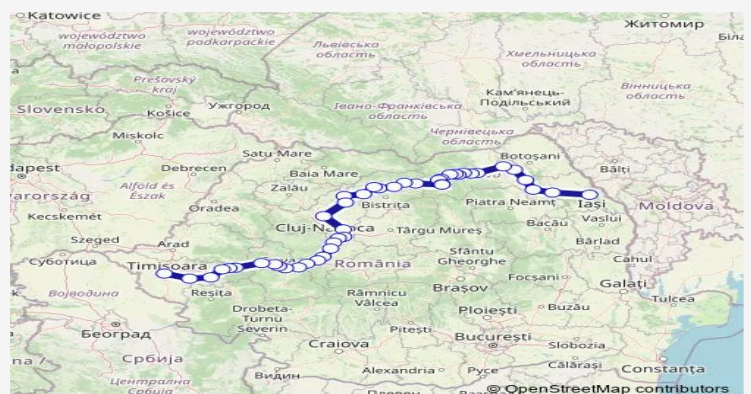

[Go to website](#)

Direction

Iași — Timișoara Nord

44 stops

[Open route schedule](#)

Iași
Târgu Frumos
Pașcani
Dolhasca
Verești
Suceava
Gura Humorului Oraș
Frasin Hm.
Vama
Câmpulung Est Hm.
Câmpulung Mold.
Pojorâta Hm.
Mestecăniș Hm.
Iacobeni
Vatra Dornei

Route schedule

Iași — Timișoara Nord

Monday	06:00
Tuesday	06:00
Wednesday	06:00
Thursday	06:00
Friday	06:00
Saturday	06:00
Sunday	06:00

Route info

Direction: Iași

Stops: 44

Trip Duration: 16 hour 58 min

Vatra Dornei Băi hc.

Lunca Ilvei

Măgura Ilvei Hm.

Ilva Mică

Năsăud

Salva

Beclean pe Someș

Dej Calatori

Gherla